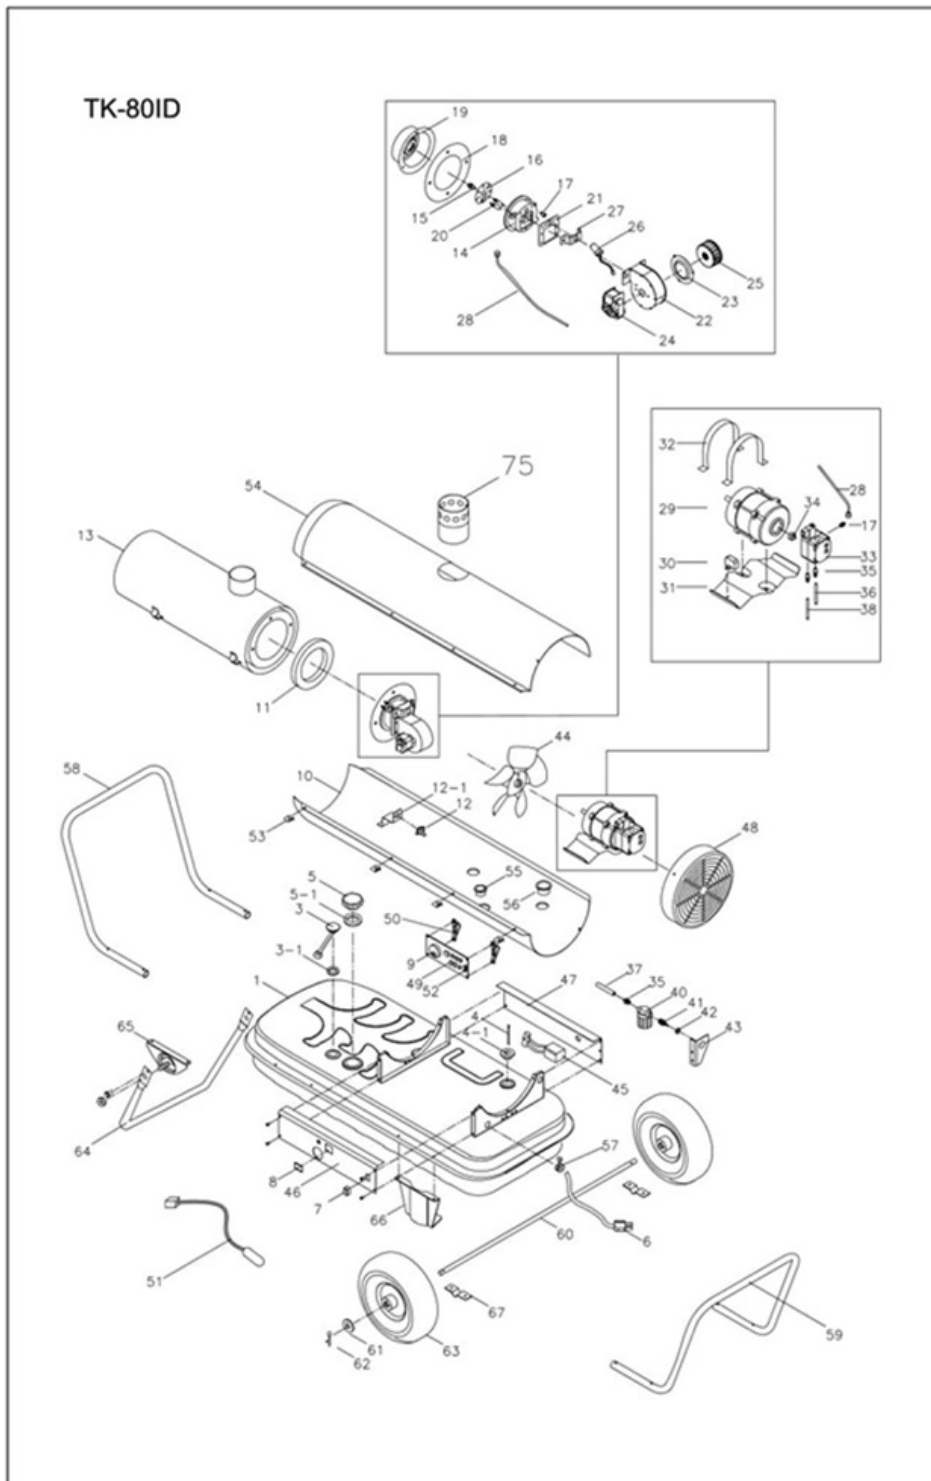

Opis produktu

Zbiornik oleju do nagrzewnicy olejowej XARAM Energy TK-80ID poz.1 KOD: TK12-008-001

WYKAZ KODÓW CZĘŚCI ZAMIENNYCH DO NAGRZEWNICY OLEJOWEJ XARAM Energy TK-80ID

Nr	Nazwa części	Nr części
1	Zbiornik paliwa	TK12-008-001
2		
3	Miernik paliwa	TK8-003-003
3-1	Uszczelka miernika	TK8-003-003-1
4	Rurka paliwa	TK12-008-004
4-1	Uszczelka rurki	TK12-008-004-1
5	Korek zbiornika	TK8-000-005
5-1	Uszczelka korka	TK8-000-005-1
6	Przewód zasilający	TK8-002-006
7	Włącznik	TK8-000-007
8	Szybka wyświetlacza	TK8-000-008
9	Pokrętło termostatu	TK8-000-009
10	Obudowa dolna	TK12-008-010
11	Uszczelka	TK12-008-011
12	Termostat limitu temp.	TK8-010-012
12-1	Uchwyt termostatu	TK8-010-012-1
13	Komora spalania	TK12-008-013
14	Głowica palnika	R20-15046
15	Dysza	0460S
16	Tarcza spiętrzająca	R20-1539
17	Złączka	R20-15084
18	Talerz izolatora	TK12-008-018
19	Dyfuzor	TK12-008-019
20	Elektroda	R20-15026
21	Podkładka mocująca	TK12-008-021
22	Obudowa palnika	R20-15043
23	Włot	R20-15042
24	Silnik	TK12-008-024
25	Wentylator	R20-15030
26	Fotokomórka	TK12-008-026
27	Uchwyt fotokomórki	R20-15047
28	Rurka pompy	TK12-008-028
29	Silnik	TK12-008-029
30	Kondensator	TK12-008-030
31	Uchwyt silnika	TK12-008-031
32	Taśma silnika	TK12-008-032
33	Pompa	TK12-008-033
34	Pierścień sprzęgła	TK12-008-034
35	Złączka	PT1/4, 5.5
36	Przewód paliwa A	TK12-008-036
37	Przewód paliwa B	TK12-008-037
38	Przewód zwrotny	TK12-008-038
39	Rurka zwrotna	
40	Filtr paliwa	TK12-008-040
41	Złączka	PT1/4, M12
42	Nakrętka	M12
43	Uchwyt filtra paliwa	TK12-008-043
44	Wentylator palnika	TK8-007-040
45	Transformator	TK8-010-041
46	Oslona boczna - prawa	TK12-008-046
47	Oslona boczna - lewa	TK12-008-043
48	Oslona wentylatora (stal)	TK12-008-048
49	Płytki sterująca	TK12-008-049
50	Uchwyt płytki sterującej	TK8-002-045-1
51	Termistor	TK8-002-045-2
52	Bezpiecznik	TK8-000-046
53	Zapinka	TK8-000-047
54	Obudowa górna	TK12-008-054
55	Tuleja przepustowa mała	TK8-000-050
56	Tuleja przepustowa duża	TK8-000-050-1
57	Tuleja przewodu zasilania	TK8-002-053
58	Uchwyt przedni	TK8-005-056
59	Uchwyt tylny	TK8-005-057
60	Oś	TK8-005-059
61	Podkładka	TK8-005-059-1
62	Zawleczka	TK8-005-059-2
63	Koło	TK8-000-060
64	Rura regulacyjna	TK8-005-063
65	Uchwyt rury regulacyjnej	TK8-000-064
66	Uchwyt osi kół górny	TK8-000-065
67	Uchwyt osi kół dolny	TK8-000-066
68		
69		
70		
71		
72		
73		
74		
75	Komin	TK12-008-079