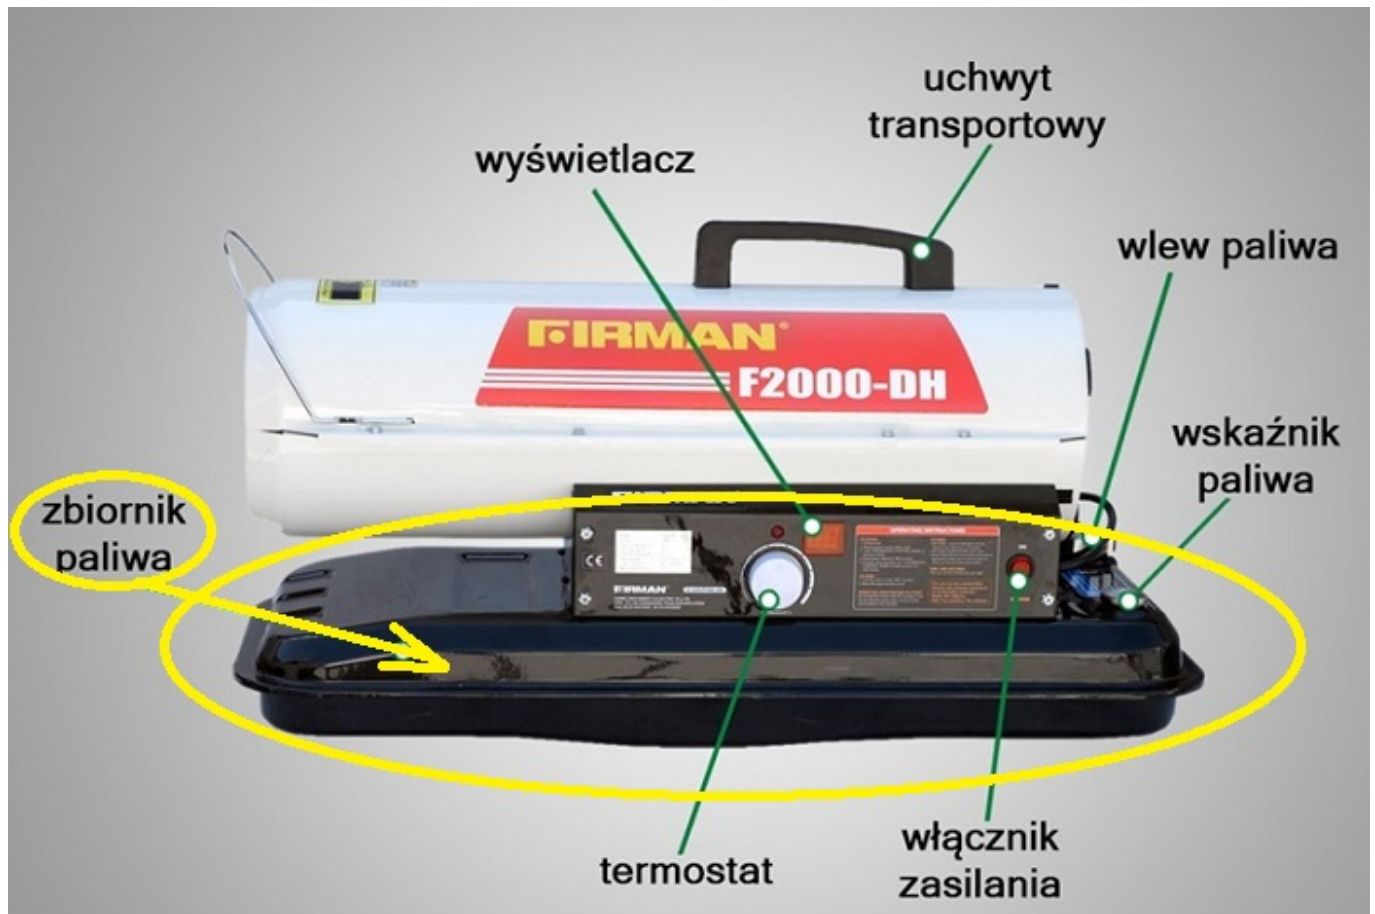

Link do produktu: <https://www.marax.pl/zbiornik-oleju-do-nagrzewnicy-olejowej-firman-f-2000dh-poz9-kod-810412002-p-3667.html>

## Zbiornik oleju do nagrzewnicy olejowej FIRMAN F-2000DH poz.9 KOD: 810412002

Cena brutto	<b>480,00 zł</b>
Cena netto	<b>390,24 zł</b>
Dostępność	<b>PRODUKT DOSTĘPNY</b>
Czas wysyłki	<b>48 godzin</b>
Numer katalogowy	<b>810412002</b>
Kod producenta	<b>810412002</b>
Producent	<b>Firman</b>

### Opis produktu

Zbiornik oleju do nagrzewnicy olejowej FIRMAN F-2000DH poz.9 KOD: 810412002

## OPIS PRODUKTU

Oryginalny zbiornik paliwa - zbiornik na olej opałowy (napędowy) do nagrzewnicy olejowej FIRMAN F-2000DH.

Stalowy zbiornik paliwa - poz. 9 na schemacie jest bez żadnych dodatków: bez korka wlewu paliwa oraz bez wskaźnika paliwa. Te elementy dokupisz osobno.