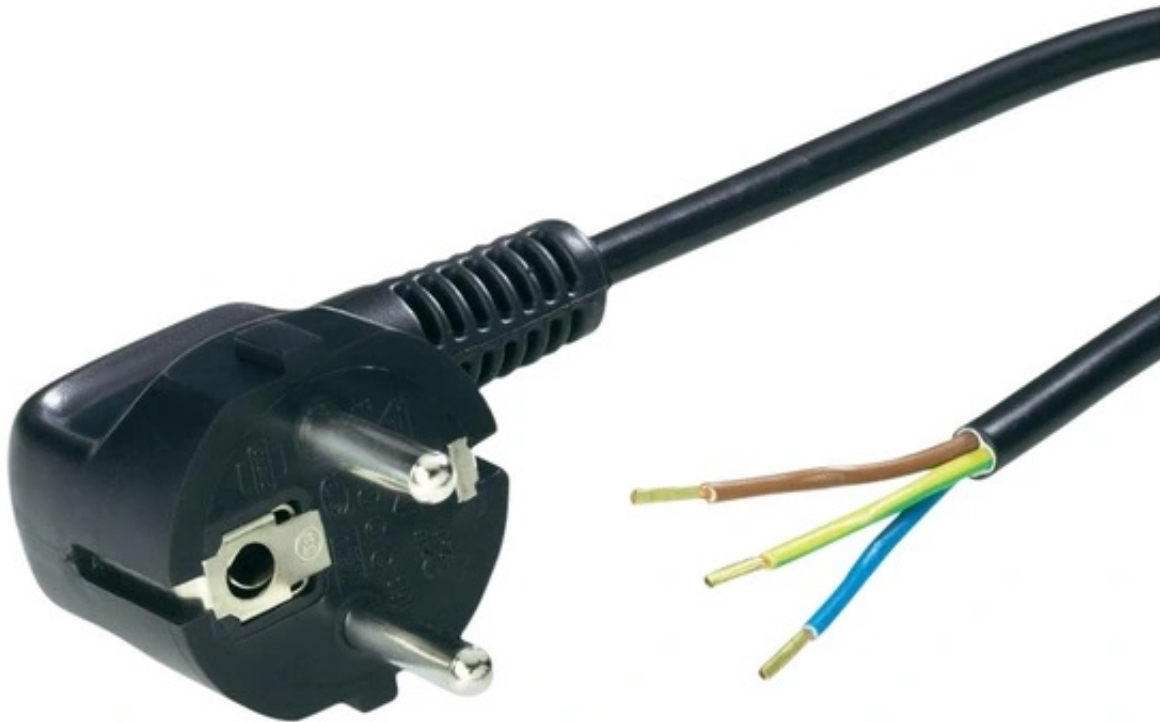

Link do produktu: <https://www.marax.pl/wtyczka-z-kablem-dl-10m-przewod-z-wtyczka-katowa-unischuko-omy-3x1mm-czarny-do-kabli-grzewczych-samoregulujacych-fine-korea-i-mat-nanoheat-p-3683.html>

## Wtyczka z kablem dł: 10m, przewód z wtyczką kątową UNISCHUKO OMY 3x1mm czarny do kabli grzewczych samoregulujących FINE KOREA i mat NanoHEAT

Cena brutto	<b>59,00 zł</b>
Cena netto	<b>47,97 zł</b>
Dostępność	<b>PRODUKT DOSTĘPNY</b>
Czas wysyłki	<b>48 godzin</b>
Numer katalogowy	<b>PZ1-010-2</b>
Kod producenta	<b>PZ1-010-2</b>
Producent	<b>_ Elgotech</b>

### Opis produktu

Wtyczka z kablem dł: 10m, przewód z wtyczką kątową UNISCHUKO OMY 3x1mm czarny do kabli samoregulujących grzewczych FINE KOREA i mat grzewczych NanoHEAT

## ZASTOSOWANIE KABLA PRZYŁĄCZENIOWEGO Z WTYCZKĄ UNISCHUKO OMY 3X1 dł. 10m

Kabel przyłączeniowy Elgotech z wtyczką kątową unischoko OMY 3x1mm jest niezbędnym uzupełnieniem instalacji grzewczej samoregulującej FINE KOREA lub mat grzewczych NanoHEAT.