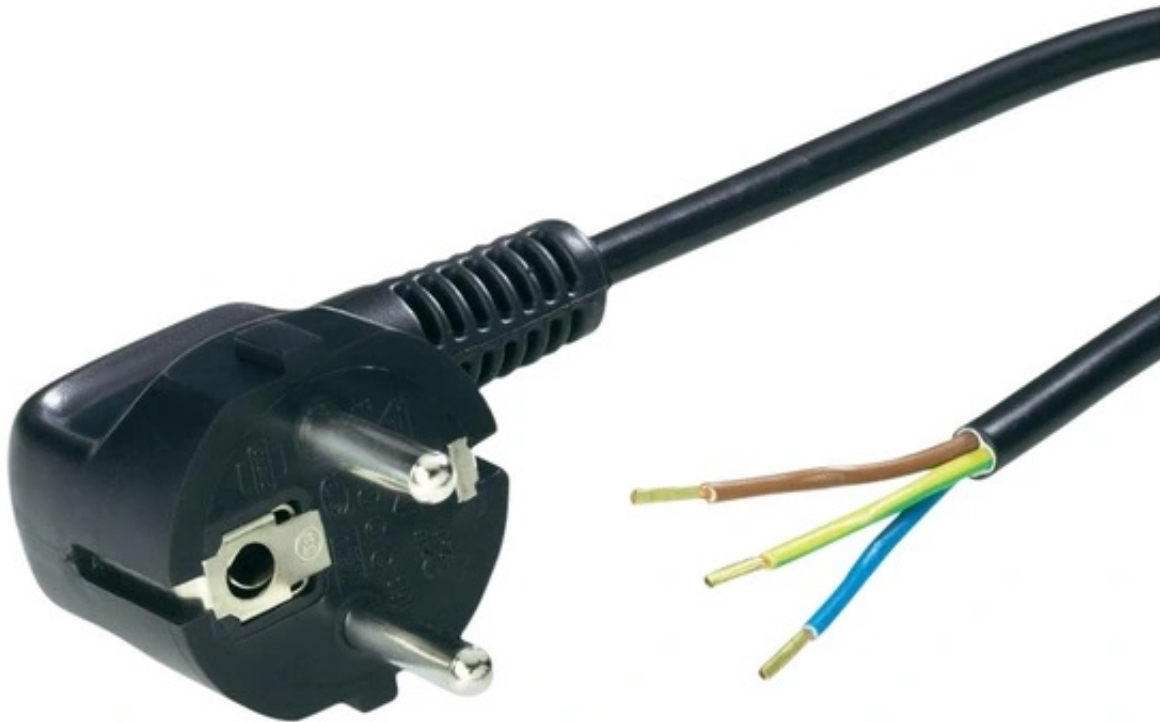

Link do produktu: <https://www.marax.pl/wtyczka-z-kablem-dl-1-5m-przewod-z-wtyczka-katowa-unischuko-omy-3x1mm-czarny-do-kabli-grzewczych-samoregulujacych-fine-korea-i-mat-nanoheat-p-3680.html>

Wtyczka z kablem dł: 1,5m, przewód z wtyczką kątową UNISCHUKO OMY 3x1mm czarny do kabli grzewczych samoregulujących FINE KOREA i mat NanoHEAT

Wtyczka z kablem dł: 1,5m, przewód z wtyczką kątową UNISCHUKO OMY 3x1mm czarny do kabli samoregulujących grzewczych FINE KOREA i mat grzewczych NanoHEAT

ZASTOSOWANIE KABLA PRZYŁĄCZENIOWEGO Z WTYCZKĄ UNISCHUKO OMY 3X1 dł.1,5m

Kabel przyłączeniowy Elgotech z wtyczką unischoko **OMY 3x1mm** jest niezbędnym uzupełnieniem instalacji grzewczej samoregulującej **FINE KOREA** lub mat grzewczych **NanoHEAT**.

Kabel przyłączeniowy Elgotech do przyłączenia wszystkich rodzajów kabla grzewczego samoregulującego FINE KOREA:

Kabel przyłączeniowy Elgotech dł. 1,5m z wtyczką **unischoko OMY 3x1mm** jest dedykowany do kabli grzewczych samoregulujących **FINE KOREA**, lub kabli stałooporowych. Przewody grzewcze samoregulujące **FINE KOREA** kupisz tutaj: https://www.marax.pl/samoregulujace-kable-grzewcze-fine-korea-c-1_265.html