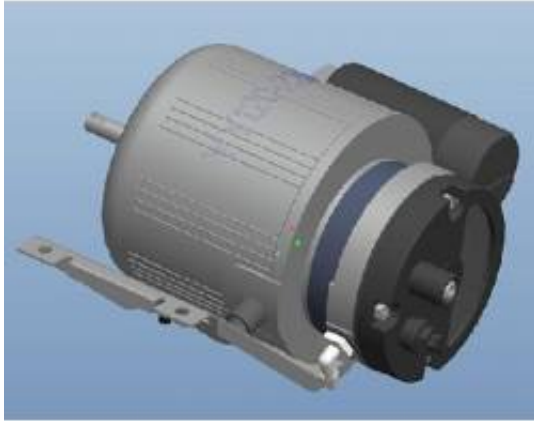

Link do produktu: <https://www.marax.pl/silnik-elektryczny-z-pompa-powietrzna-kompletny-zestaw-do-nagrzewnicy-olejowej-firman-f-6000dh-kod-810416001-p-3624.html>

Silnik elektryczny z pompą powietrzną - kompletny zestaw do nagrzewnicy olejowej FIRMAN F-6000DH KOD: 810416001

Cena brutto	850,00 zł
Cena netto	691,06 zł
Dostępność	PRODUKT DOSTĘPNY
Czas wysyłki	48 godzin
Numer katalogowy	810416001
Kod producenta	810416001
Producent	Firman

Opis produktu

Silnik elektryczny z pompą powietrzną - kompletny zestaw do nagrzewnicy olejowej FIRMAN F-6000DH KOD: 810416001

Silnik elektryczny z pompą powietrzną - kompletny zestaw do nagrzewnicy olejowej **FIRMAN F-6000DH**.

KOD PRODUKTU: 810416001

OPIS PRODUKTU

Oryginalny silnik elektryczny z pompą powietrzną to kompletny zestaw do nagrzewnicy olejowej **FIRMAN F-6000 DH**.