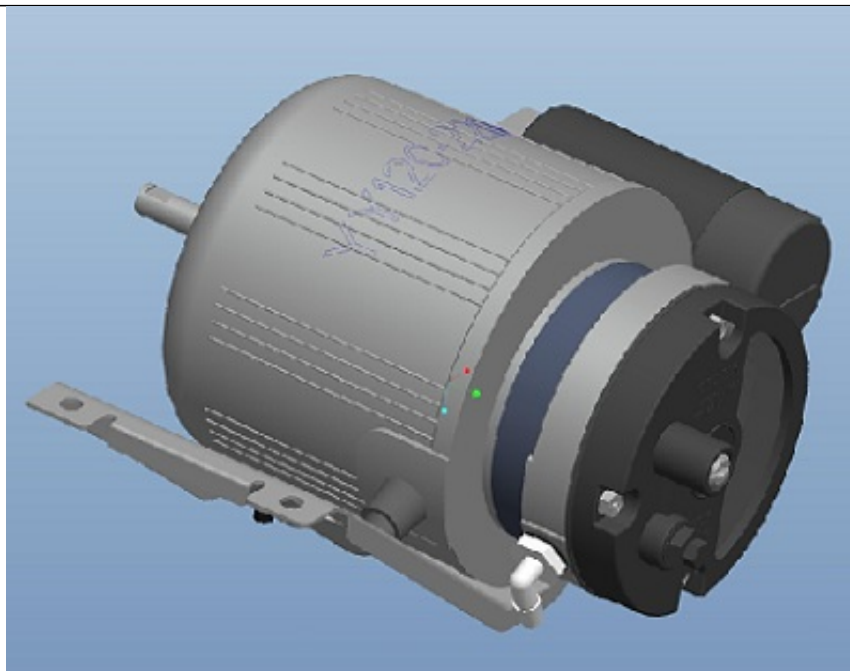

Link do produktu: <https://www.marax.pl/silnik-elektryczny-z-pompa-powietrzna-kompletny-zestaw-do-nagrzewnicy-olejowej-firman-f-6000dh-kod-810416001-p-3624.html>

Silnik elektryczny z pompą powietrzną - kompletny zestaw do nagrzewnicy olejowej FIRMAN F-6000DH KOD: 810416001

Cena brutto	850,00 zł
Cena netto	691,06 zł
Dostępność	PRODUKT DOSTĘPNY
Czas wysyłki	48 godzin
Numer katalogowy	810416001
Kod producenta	810416001
Producent	Firman

Opis produktu

Silnik elektryczny z pompą powietrzną - kompletny zestaw do nagrzewnicy olejowej FIRMAN F-6000DH KOD: 810416001

Silnik elektryczny z pompą powietrzną - kompletny zestaw do nagrzewnicy olejowej **FIRMAN F-6000DH**.

KOD PRODUKTU: 810416001

OPIS PRODUKTU

Oryginalny silnik elektryczny z pompą powietrzną to kompletny zestaw do nagrzewnicy olejowej **FIRMAN F-6000 DH**.