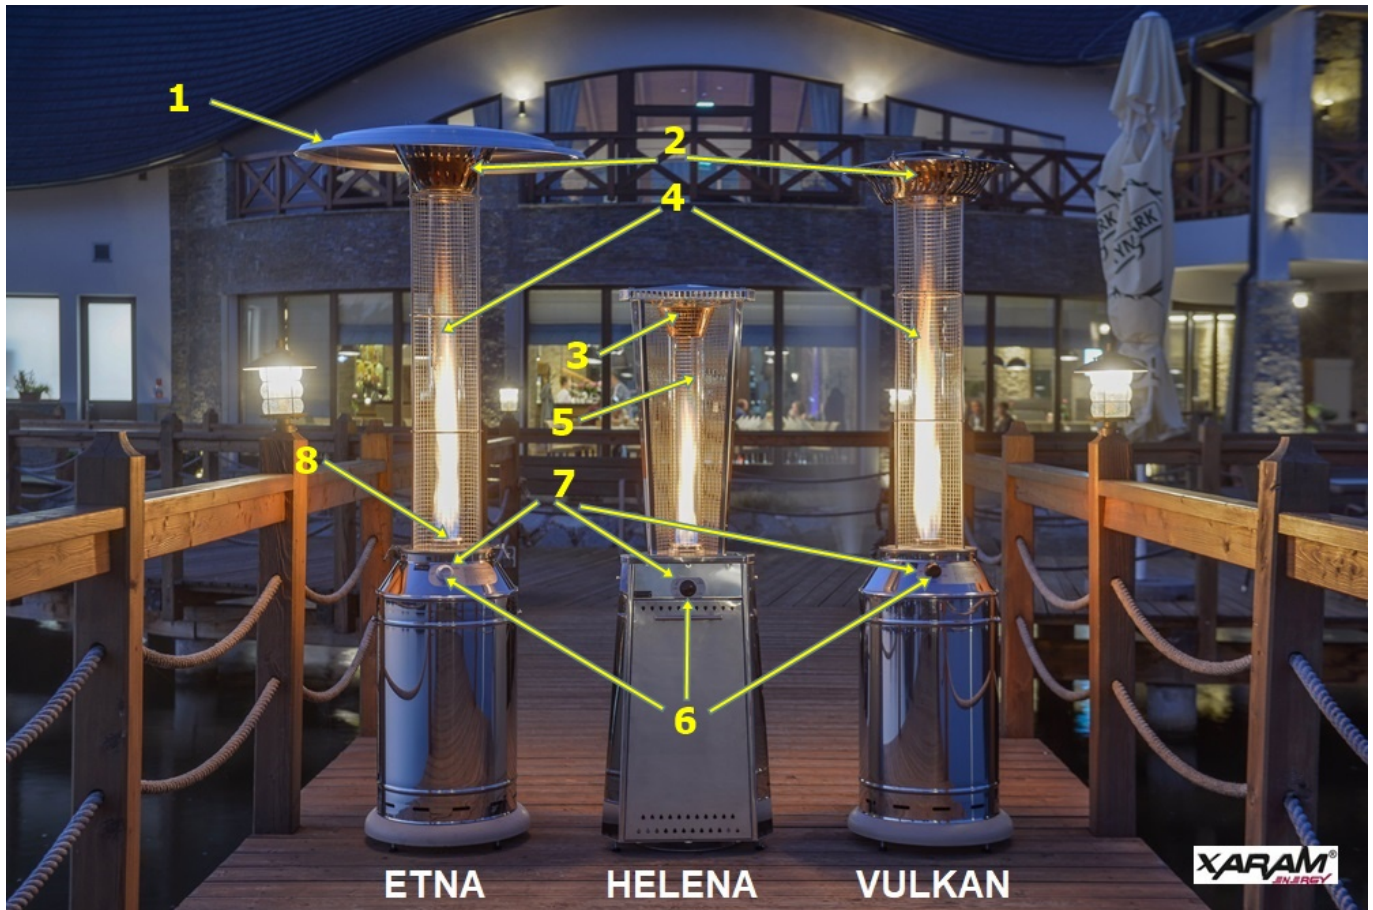

Link do produktu: <https://www.marax.pl/rura-boro-krzemowa-do-parasola-gazowego-grzewczego-xaram-energy-komin-flex-etna-vulkan-hekla-nr-4-p-3728.html>

Rura boro-krzemowa do parasola gazowego grzewczego - XARAM Energy, Komin Flex - Etna, Vulkan, Hekla nr 4

Cena brutto	369,00 zł
Cena netto	300,00 zł
Dostępność	PRODUKT DOSTĘPNY
Czas wysyłki	48 godzin
Numer katalogowy	XAR_H_RBK
Producent	XARAM Energy

Opis produktu

Rura boro-krzemowa do parasola gazowego grzewczego - XARAM Energy - Etna, Vulkan, Hekla, nr 4