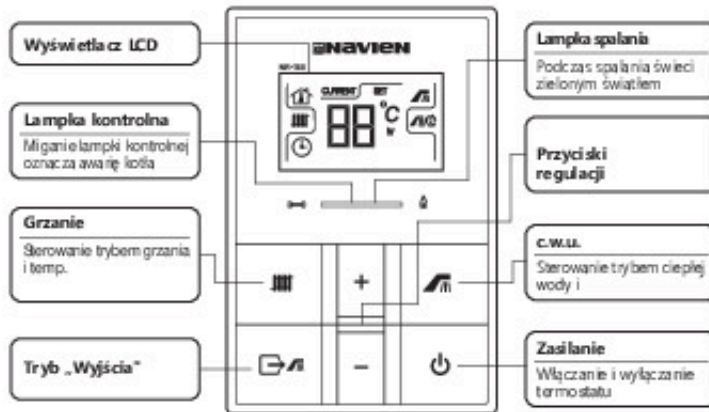

Termostat pokojowy NR-15S