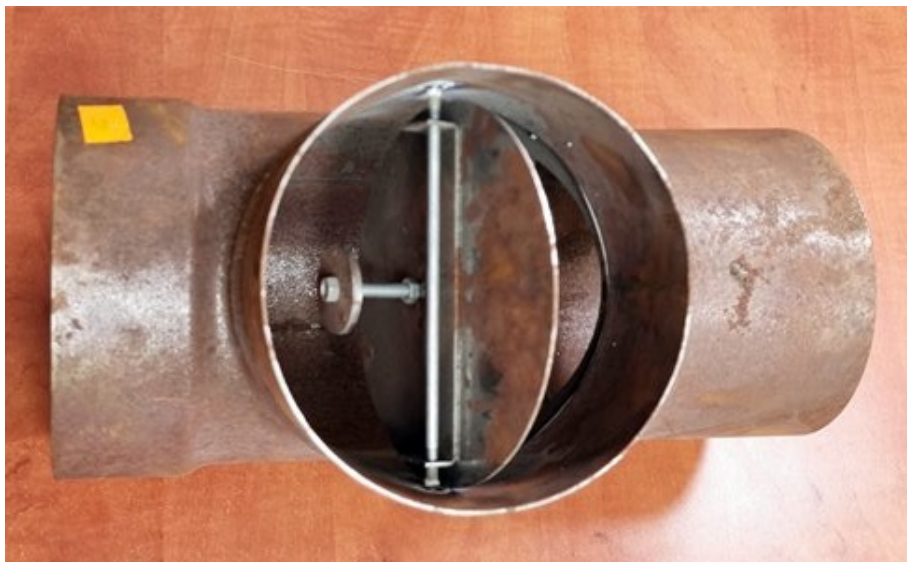

Link do produktu: <https://www.marax.pl/regulator-ciagu-kominowego-pionowy-fi-150-do-piecy-multiolejowych-kotlow-i-nagrzewnic-xaram-energy-seria-xemtm-ekopiec-mtm-master-i-inne-leza-p-3731.html>

Regulator ciągu kominowego - pionowy fi 150 do piecy multiolejowych, kotłów i nagrzewnic XARAM Energy seria XE/MTM, Ekopiec, MTM, Master i inne - leża

UWAGA: leżak magazynowy - nieużywany, przyrdzewiały, pełnosprawny (zdjęcia real poniżej) - 1 sztuka

Stalowy regulator ciągu kominowego - kątowy **XE** do piecy multiolejowych o średnicy **fi 150**. Regulator ciągu ma za zadanie zapewnić optymalny ciąg kominowy właściwy do pieca lub kotła użytkownika. W przypadku wysokiego komina wzrasta nam ciąg kominowy, który dławimy na wyjściu kominowym, natomiast przy zbyt niskim kominie maksymalnie otwieramy przepustnicę.

Regulator ciągu kominowego **XE, MTM** pasuje do modeli piecy na olej opałowy, do piecy nadmuchowych multiolejowych:

[XARAM Energy/MTM 30-52](#)

[XARAM Energy/MTM 30-52 R \(kanałowy\)](#)

Zdjęcia real:

Czy potrzebujesz kupić **regulator ciągu kominowego kątowy fi 150mm**?- popatrz tutaj: