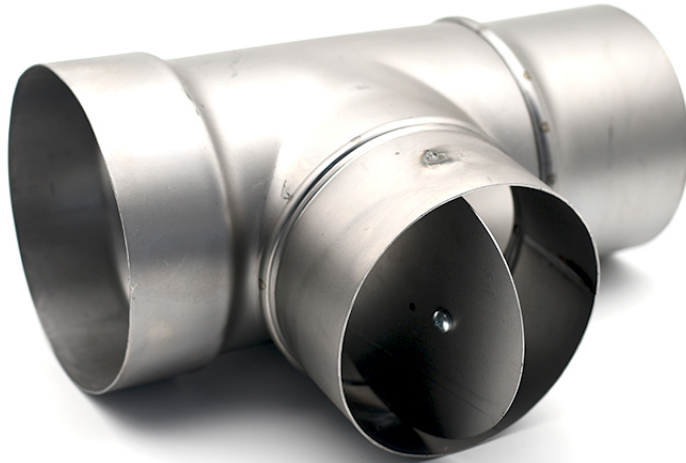

Link do produktu: <https://www.marax.pl/regulator-ciagu-kominowego-pionowy-fi-150-do-piecy-multiolejowych-kotlow-i-nagrzewnic-xaram-energy-seria-xemtm-ekopiec-mtm-master-i-inne-p-3729.html>

Regulator ciągu kominowego - pionowy fi 150 do piecy multiolejowych, kotłów i nagrzewnic XARAM Energy seria XE/MTM, Ekopiec, MTM, Master i inne

Cena brutto	429,00 zł
Cena netto	348,78 zł
Dostępność	PRODUKT DOSTĘPNY
Czas wysyłki	48 godzin
Numer katalogowy	XE-Reg_pion
Kod producenta	PR00113
Producent	XARAM Energy

Opis produktu

Regulator ciągu kominowego - pionowy fi 150 do piecy multiolejowych, kotłów i nagrzewnic XARAM Energy seria XE/MTM, Ekopiec, MTM, Master i inne

Stalowy regulator ciągu kominowego - kątowy **XE** do piecy multiolejowych o średnicy **fi 150**. Regulator ciągu ma za zadanie zapewnić optymalny ciąg kominowy właściwy do pieca lub kotła użytkownika. W przypadku wysokiego komina wzrasta nam ciąg kominowy, który dławimy na wyjściu kominowym, natomiast przy zbyt niskim kominie maksymalnie otwieramy przepustnicę.

Regulator ciągu kominowego **XE, MTM** pasuje do modeli piecy na olej opałowy, do piecy nadmuchowych multiolejowych:

[XARAM Energy/MTM 30-52](#)

[XARAM Energy/MTM 30-52 R \(kanałowy\)](#)

Czy potrzebujesz kupić **regulator ciągu kominowego kątowy fi 150mm**?- popatrz tutaj: