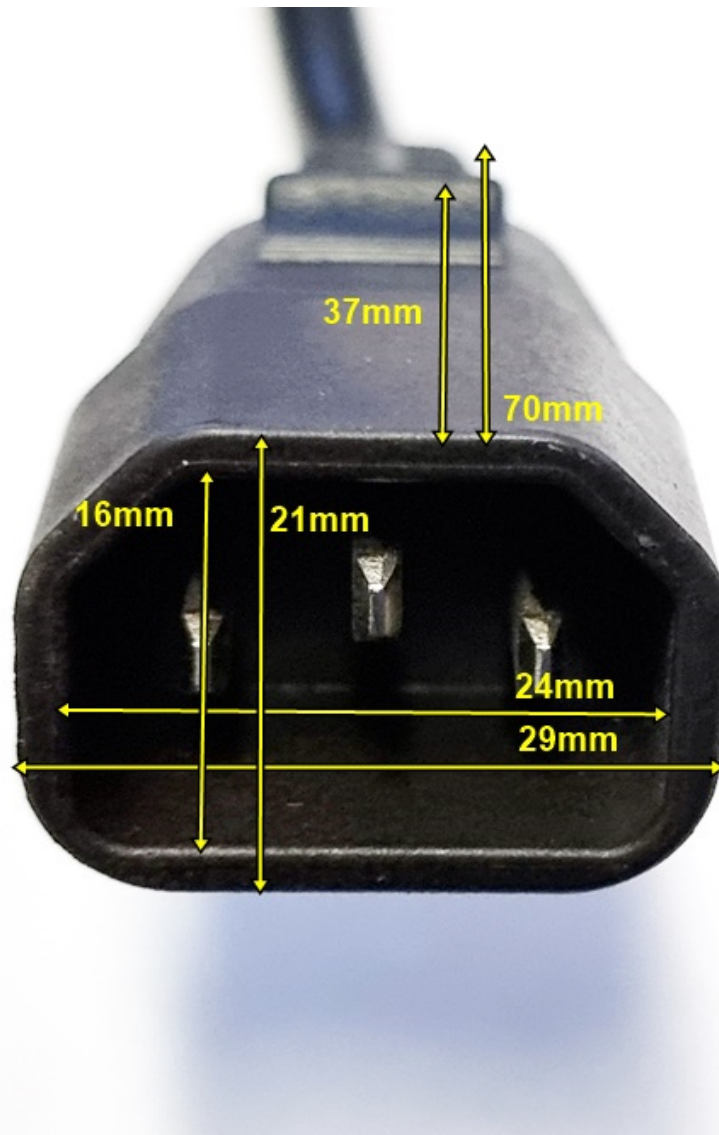

UWAGA:

Powyższy produkt jest nowy, nieużywany - jest to tzw. leżak magazynowy. Wizualnie produkt w stanie nienagannym. Zdjęcia oryginalnego produktu.

Ilość ograniczona, na stanie ok. 200 sztuk.

Zapraszamy firmy instalacyjne, firmy budowlane, sklepy i hurtownie do stałej współpracy.

Masz pytania? - zadzwoń: 533-336-136 lub napisz mail: biuro@marax.pl