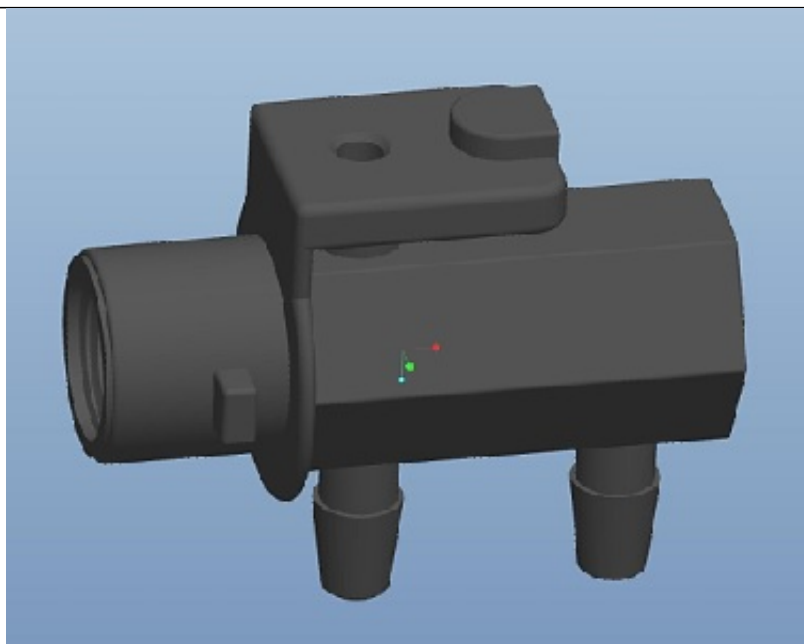

Link do produktu: <https://www.marax.pl/podstawa-adapter-dyszy-do-nagrzewnic-olejowych-firman-f-2000dh-f-3000dh-f-5000dh-f-6000dh-kod-810725009-p-3620.html>

Podstawa, adapter dyszy do nagrzewnic olejowych FIRMAN F-2000DH, F-3000DH, F-5000DH, F-6000DH, KOD: 810725009

Cena brutto	50,00 zł
Cena netto	40,65 zł
Dostępność	PRODUKT DOSTĘPNY
Czas wysyłki	48 godzin
Numer katalogowy	810725009
Kod producenta	810725009
Producent	Firman

Opis produktu

Podstawa, adapter dyszy do nagrzewnic olejowych FIRMAN F-2000DH, F-3000DH, F-5000DH, F-6000DH, KOD: 810725009

Podstawa dyszy do nagrzewnic olejowych FIRMAN F-2000DH, F-3000DH, F-5000DH, F-6000DH.

KOD PRODUKTU: 810725009

OPIS PRODUKTU

Podstawa dyszy czyli adapter dyszy wykonana ze specjalnego tworzywa sztucznego odpornego na wysokie temperatury. Podstawka pod dyszę olejową do wszystkich nagrzewnic olejowych FIRMAN F-2000DH, F-3000DH, F-5000DH, F-6000DH.