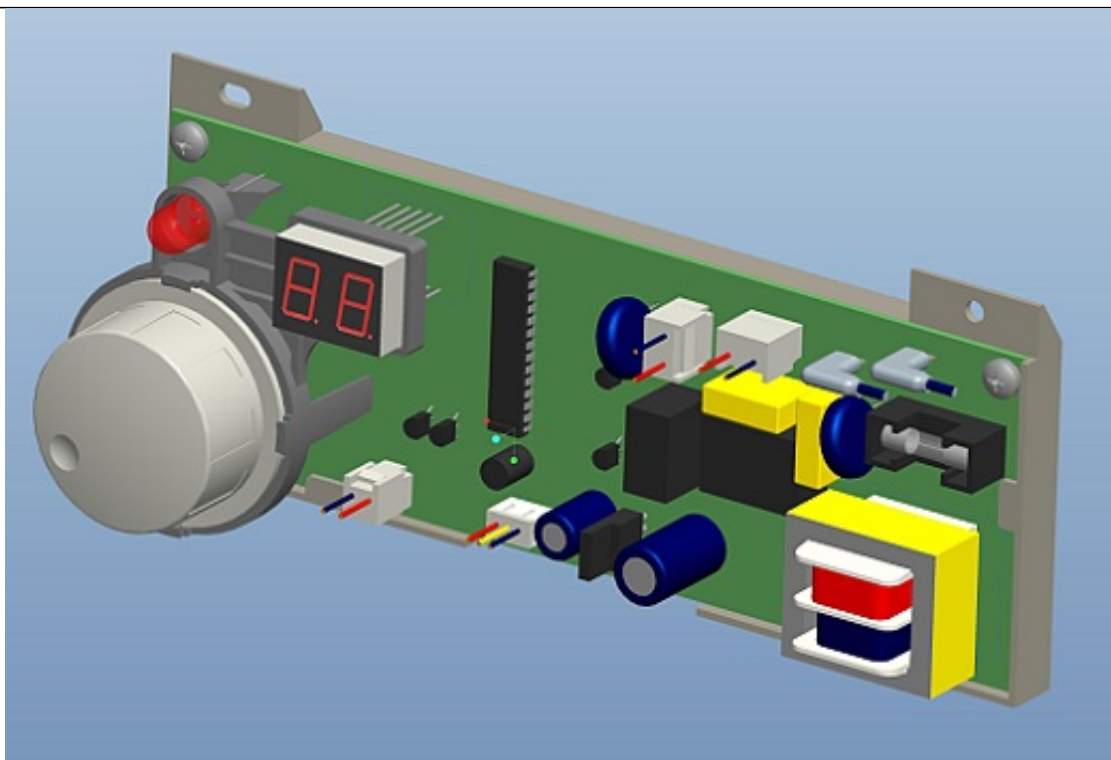

Link do produktu: <https://www.marax.pl/plytka-elektroniki-plyta-glowna-pcb-do-nagrzewnic-olejowych-firman-f-2000dh-f-3000dh-f-5000dh-f-6000dh-kod-810455001-p-3614.html>

Płytki elektroniki, płyta główna PCB do nagrzewnic olejowych FIRMAN F-2000DH, F-3000DH, F-5000DH, F-6000DH, KOD: 810455001

Opis produktu

Płytki elektroniki, płyta główna PCB do nagrzewnic olejowych FIRMAN F-2000DH, F-3000DH, F-5000DH, F-6000DH, KOD: 810455001

Płytki elektroniczne - płyta główna PCB do nagrzewnic olejowych FIRMAN F-2000DH, F-3000DH, F-5000DH, F-6000DH.

KOD PRODUKTU: 810455001

OPIS PRODUKTU

Płytki elektroniczne - płyta główna PCB do nagrzewnic olejowych FIRMAN F-2000DH, F-3000DH, F-5000DH, F-6000DH.

SCHEMAT, KODY I CENY WSZYSTKICH CZĘŚCI ZAMIENNYCH DO NAGRZEWNIC