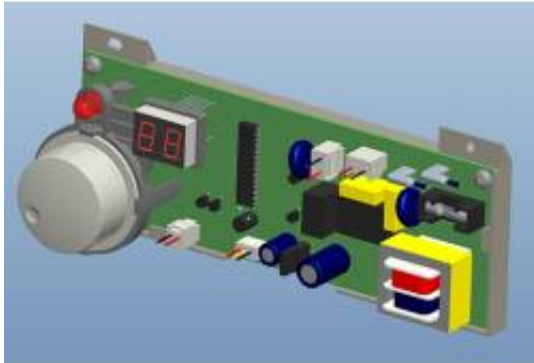

Link do produktu: <https://www.marax.pl/plytka-elektroniki-plyta-glowna-pcb-do-nagrzewnic-olejowych-firman-f-2000dh-f-3000dh-f-5000dh-f-6000dh-kod-810455001-p-3614.html>

Płytki elektroniki, płyta główna PCB do nagrzewnic olejowych FIRMAN F-2000DH, F-3000DH, F-5000DH, F-6000DH, KOD: 810455001

Opis produktu

Płytki elektroniki, płyta główna PCB do nagrzewnic olejowych FIRMAN F-2000DH, F-3000DH, F-5000DH, F-6000DH, KOD: 810455001

Płytki elektroniczne - płyta główna PCB do nagrzewnic olejowych FIRMAN F-2000DH, F-3000DH, F-5000DH, F-6000DH.

KOD PRODUKTU: 810455001

OPIS PRODUKTU

Płytki elektroniczne - płyta główna PCB do nagrzewnic olejowych FIRMAN F-2000DH, F-3000DH, F-5000DH, F-6000DH.

SCHEMAT, KODY I CENY WSZYSTKICH CZĘŚCI ZAMIENNYCH DO NAGRZEWNIC