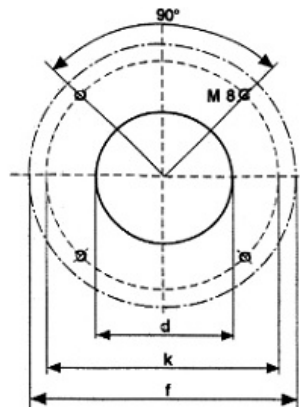

RG1
Rura - zewnętrzny $\varnothing$ d	88 mm
Otwór $\varnothing$ k	150 mm
Zewnętrzny $\varnothing$ f	170 mm