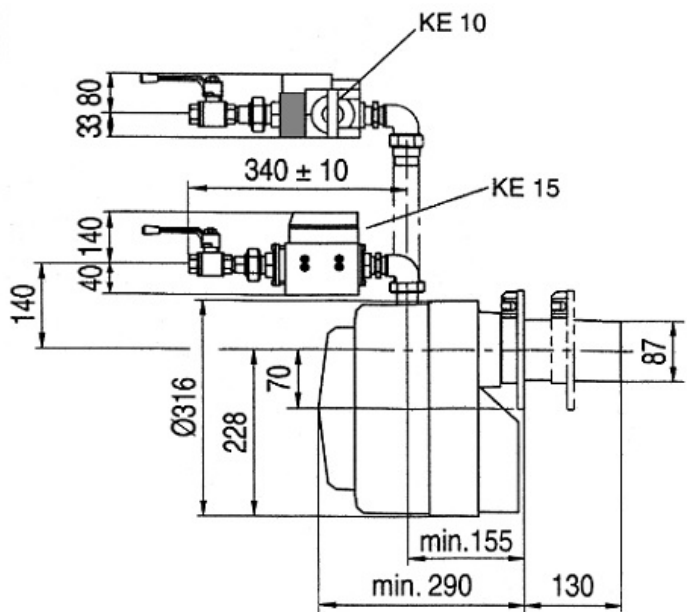

RG1
Rura - zewnętrzny $\varnothing$ d	88 mm
Otwór $\varnothing$ k	150 mm
Zewnętrzny $\varnothing$ f	170 mm