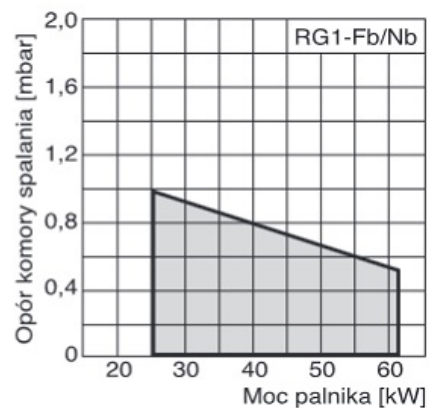

PARAMETRY PRACY PALNIKA GAZOWEGO GIERSCH model RG1

TUTAJ KUPUJESZ PALNIK GAZOWY GIERSCH RG1 Z ARMATURĄ PRZYŁĄCZENIOWĄ GAZOWĄ KE10 1/2" dla max. 70 mbar