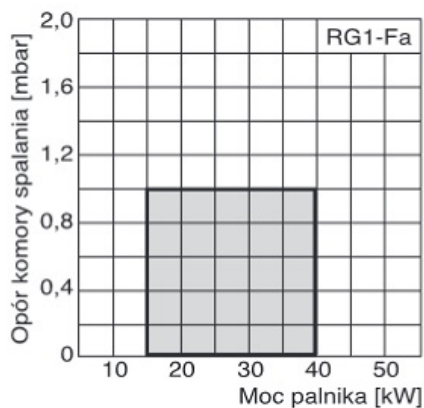

PARAMETRY PRACY PALNIKA GAZOWEGO GIERSCH model RG1

TUTAJ KUPUJESZ PALNIK GAZOWY GIERSCH RG1 Z ARMATURĄ PRZYŁĄCZENIOWĄ GAZOWĄ KE10 1/2" dla max. 70 mbar