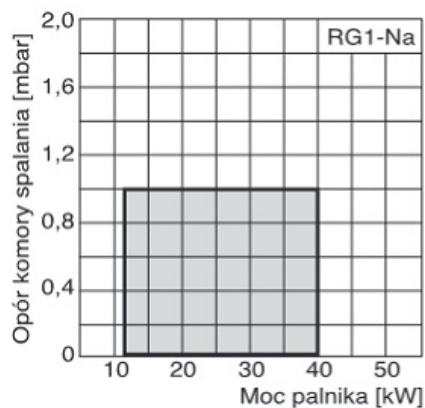

PARAMETRY PRACY PALNIKA GAZOWEGO GIERSCH model RG1

TUTAJ KUPUJESZ PALNIK GAZOWY GIERSCH RG1 Z ARMATURĄ PRZYŁĄCZENIOWĄ GAZOWĄ KE10 1/2" dla max. 70 mbar