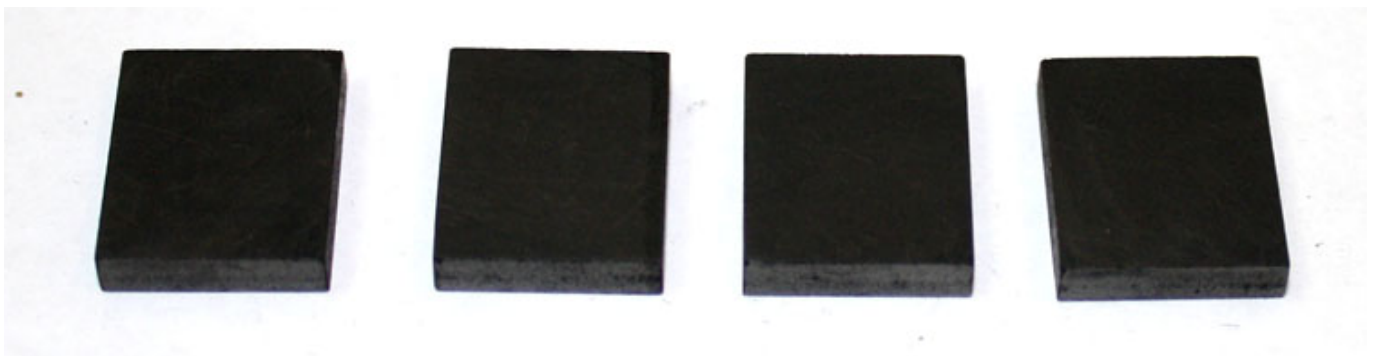

Link do produktu: <https://www.marax.pl/loparki-wirnika-rotora-komplet-4szt-do-nagrzewnic-olejowych-firman-f-2000dh-f-3000dh-f-5000dk-kod-810725002-p-3612.html>

Łopatkki wirnika - rotora, komplet 4szt. do nagrzewnic olejowych FIRMAN F-2000DH, F-3000DH, F-5000DK, KOD: 810725002

Cena brutto	60,00 zł
Cena netto	48,78 zł
Dostępność	PRODUKT DOSTĘPNY
Czas wysyłki	48 godzin
Numer katalogowy	810725002
Kod producenta	810725002
Producent	Firman

Opis produktu

Łopatkki wirnika - komplet 4szt. do nagrzewnic olejowych FIRMAN F-2000DH, F-3000DH, F-5000DK, KOD: 810725002