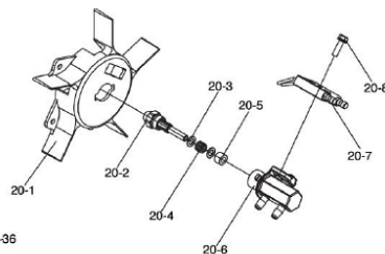

SCHEMAT GŁOWICY PALNIKA