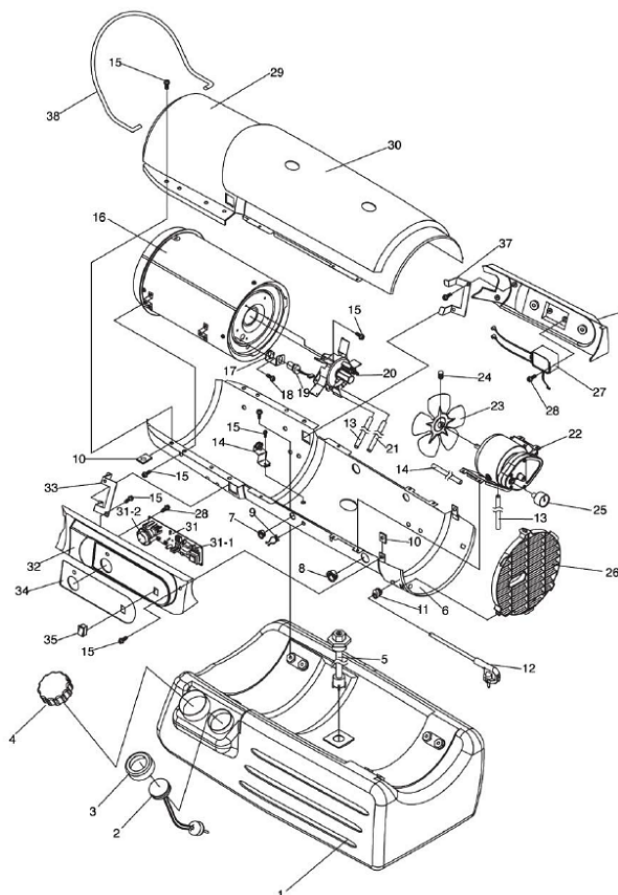

- **STANLEY**

Polecamy zakup łopatek wraz [wirnikiem](#) KOD:3451-0008-00

oraz ze [sprzęgłem wirnika](#) KOD: 3231-0052-00

Pełna instrukcja wraz ze schematem i z numerem kodowym części zamiennej znajduje się na stronie www.xaram.pl w zakładce **WSPARCIE**, podstrona:

SCHEMAT GŁOWICY PALNIKA

SCHEMAT SILNIKA I POMPY

KODY CZĘŚCI ZAMIENNYCH DO NAGRZEWNICY OLEJOWEJ KERONA Special Edition KFA-70TDGP

KODY CZĘŚCI ZAMIENNYCH DO NAGRZEWNIC OLEJOWYCH KERONA seria Special Edition				
NUMER	NAZWA CZĘŚCI ZAMIENNEJ - link (naciśnij!)	KOD	CENA BRUTTO	UWAGI - zapoznaj się z informacją
1	Zbiornik paliwa	2151-0016-00		
2	Miernik - wskaźnik paliwa	2156-0023-00		
3	Korek miernika paliwa	3231-0123-00		
4	Korek wlewu paliwa	3231-0122-00		
5	Mocowanie filtra paliwa	2155-0009-00		
6	Obudowa dolna	2151-0015-02		
7	Tuleja przepustowa(S)	3231-0120-00		
8	Tuleja przepustowa(L)	3231-0121-00		
9	Zacisk	3713-0022-00		
10	Nakrętka	3131-0182-00		
11	Tuleja przewodu	3712-0013-00		
12	Przewód-kabel zasilający	3980-0205-00		
13	Przewód powietrza	3341-0018-00		
14	Kontrolka-czujnik temperatury	2153-0028-00		
15	Sruba z kołnierzem	4319-0015-00		