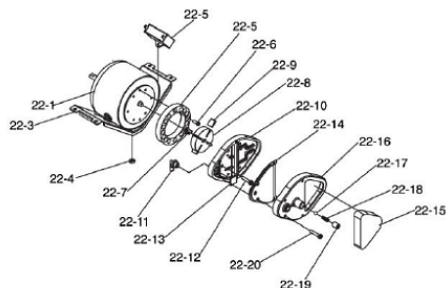

SCHEMAT SILNIKA I POMPY