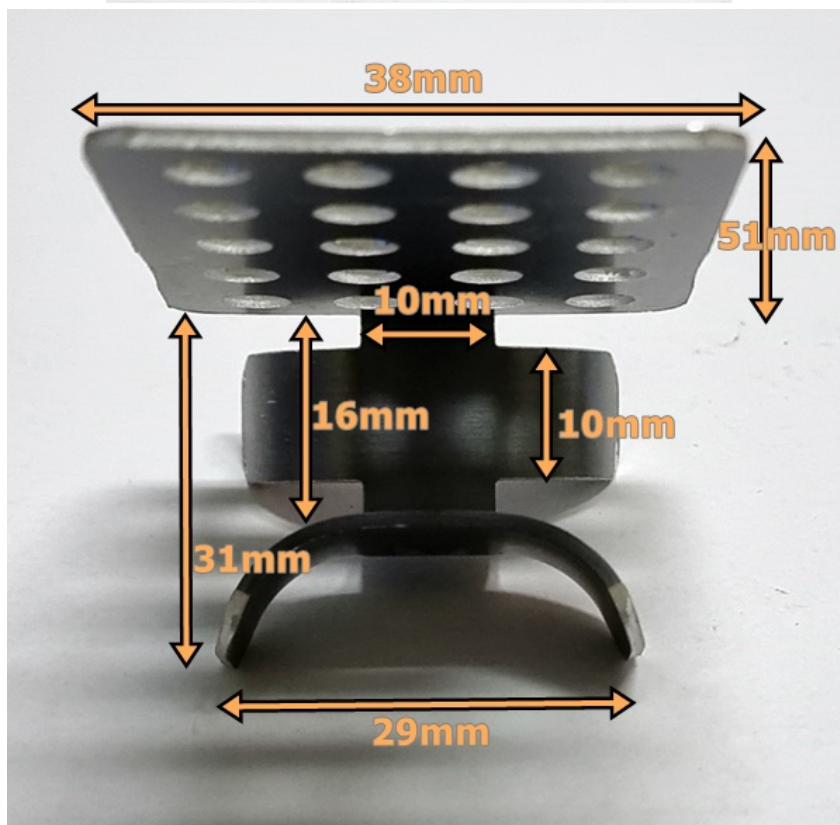

Cena brutto	4,99 zł
Cena netto	4,06 zł
Dostępność	PRODUKT DOSTĘPNY
Czas wysyłki	48 godzin
Numer katalogowy	RCK-Clip
Producent	EPOLY

Opis produktu

Łącznik, zacisk, spinacz dachowy kabli FINE KOREA typ: RCK-Clip do mocowania przewodu grzejnego GRX-2, samoregulującego na dachu

ZASTOSOWANIE ŁĄCZNIKA - ZACISKU DACHOWEGO RCK-Clip

Ocynkowany element mocujący- zacisk dachowy przeznaczony do montażu przewodu grzejnego samoregulującego **FINE KOREA** seria **GRX2** na dachu.

Specjalnie wyprofilowane elementy łącznika ułatwiają i bezpieczne mocowanie kabla samoregulującego **GRX2** do dachu. Materiał - blacha ocynkowana, antykorozyjna. Wysoka jakość wykonania.

DANE TECHNICZNE ŁĄCZNIKA - ZACISKU DACHOWEGO RCK-Clip

Materiał: **blacha cynkowa**

Wymiary (szerokość x wysokość x głębokość): **50mmx38mmx27mm.**

Ilość: **1 szt.**

Kraj pochodzenia: **Chiny**

Producent: **Epoly**

Oryginalny łącznik ocynkowany dachowy **roof clip** jest dedykowany do kabli grzewczych samoregulujących **FINE KOREA**, lub kabli stałoporowych. Przewody grzewcze samoregulujące **FINE KOREA** kupisz tutaj: