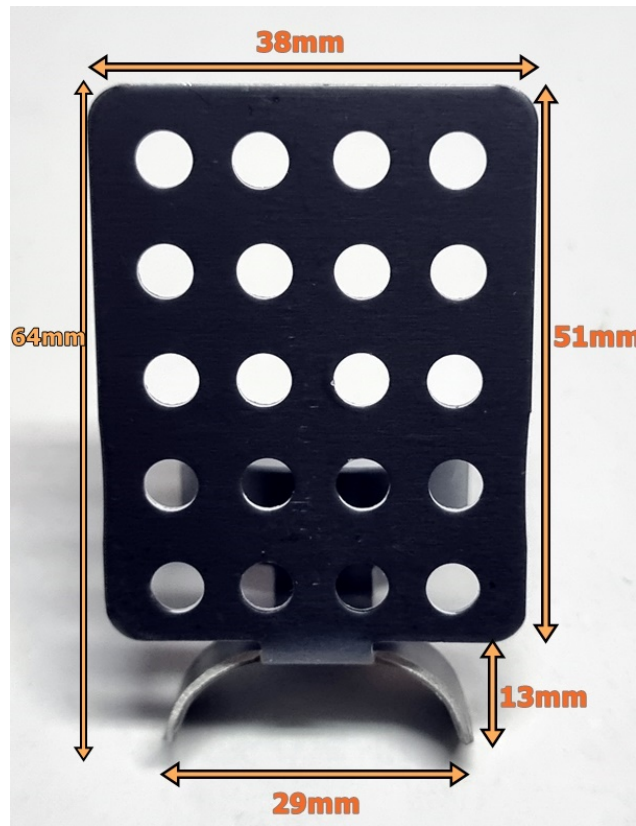

Link do produktu: <https://www.marax.pl/lacznik-zacisk-spinacz-dachowy-kabli-fine-korea-typ-rck-clip-50x38mm-do-mocowania-przewodu-grzejnego-grx-2-samoregulujacego-na-dachu-p-3920.html>

Łącznik, zacisk, spinacz dachowy kabli FINE KOREA typ: RCK-Clip 50x38mm do mocowania przewodu grzejnego GRX-2, samoregulującego na dachu

Cena brutto	4,99 zł
Cena netto	4,06 zł
Dostępność	PRODUKT DOSTĘPNY
Czas wysyłki	48 godzin
Numer katalogowy	RCK-Clip
Producent	EPOLY

Opis produktu

Łącznik, zacisk, spinacz dachowy kabli FINE KOREA typ: RCK-Clip do mocowania przewodu grzejnego GRX-2, samoregulującego na dachu

ZASTOSOWANIE ŁĄCZNIKA - ZACISKU DACHOWEGO RCK-Clip

Ocynkowany element mocujący- zacisk dachowy przeznaczony do montażu przewodu grzejnego samoregulującego **FINE KOREA** seria **GRX2** na dachu.

Specjalnie wyprofilowane elementy łącznika ułatwiają i bezpieczne mocowanie kabla samoregulującego **GRX2** do dachu. Materiał - blacha ocynkowana, antykorozyjna. Wysoka jakość wykonania.

DANE TECHNICZNE ŁĄCZNIKA - ZACISKU DACHOWEGO RCK-Clip

Materiał: **blacha cynkowa**

Wymiary (szerokość x wysokość x głębokość): **50mmx38mmx27mm.**

Ilość: **1 szt.**

Kraj pochodzenia: **Chiny**

Producent: **Epoly**