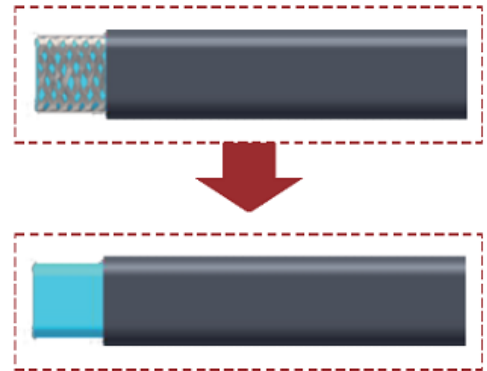

3. Włóż kabel grzewczy do zestawu uszczelnienia końcowego, aż klips w środku przytrzyma kabel.