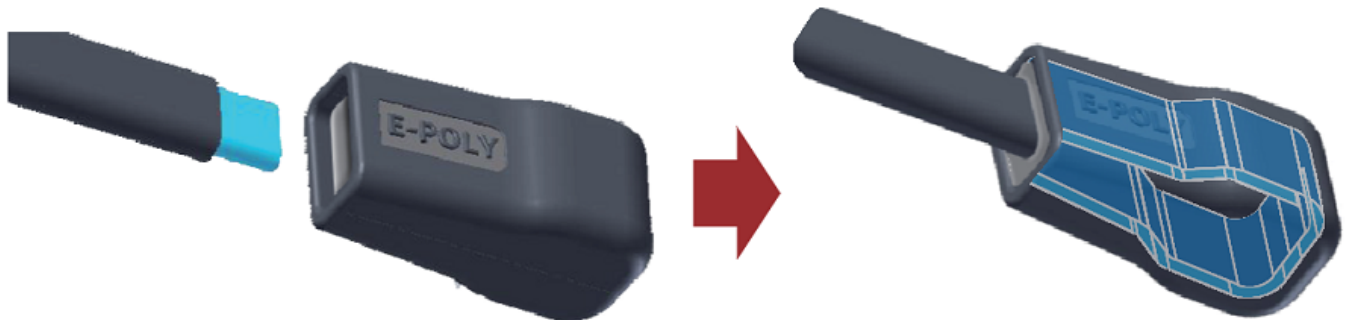

Najnowocześniejsza technologia sprawia, że może być hermetyczne, wodoodporne zakończenie samoregulującego kabla grzewczego w kilka minut!
Hermetyczna końcówka **SRQ-ES** z klipsem wewnątrz i z uszczelniającym żelem krzemionkowym (**SRQ-ES** nadaje się tylko do

kabla o grubości 5,5 ~ 7 mm).

Szybkozłącze hermetyczne SRQ-ES

System hermetycznych połączeń **SRQ-HS** + **SRQ-ES** ułatwi pracę instalatorom poprzez szybkie i całkowicie szczelne połączenie lub zakończenie kabli samoregulujących.

Instalacja uszczelnienia końcowego końcówką hermetyczną SQR-ES

1. Przetnij kabel grzewczy równo pionowo.

2. Zdejmij zewnętrzną koszulkę i oplot kabla grzewczego 10 mm z końca przewodu

3. Włóż kabel grzewczy do zestawu uszczelnienia końcowego, aż klips w środku przytrzyma kabel.

To normalne, że część żelu krzemionkowego wychodzi, gdy wsadzamy kabel grzewczy w gniazdo. Żel krzemionkowy ma właściwości wodoodporne i izolacyjne.

Obejrzyj film instruktażowy z zastosowaniem łącznika SRQ