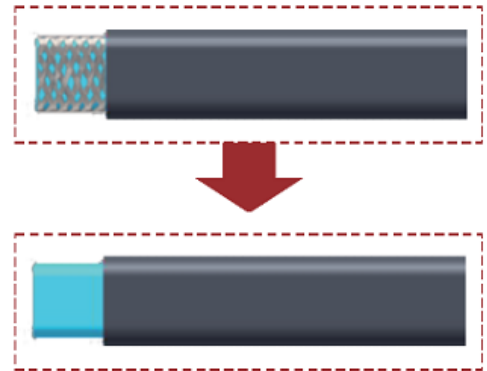

Najnowocześniejsza technologia sprawia, że może być hermetyczne, wodoodporne zakończenie samoregulującego kabla grzewczego w kilka minut!
Hermetyczna końcówka **SRQ-ES** z klipsem wewnątrz i z uszczelniającym żelem krzemionkowym (**SRQ-ES** nadaje się tylko do

kabla o grubości 5,5 ~ 7 mm).

Szybkozłącze hermetyczne SRQ-ES

System hermetycznych połączeń **SRQ-HS** + **SRQ-ES** ułatwi pracę instalatorom poprzez szybkie i całkowicie szczelne połączenie lub zakończenie kabli samoregulujących.

Instalacja uszczelnienia końcowego końcówką hermetyczną SQR-ES

1. Przetnij kabel grzewczy równo pionowo.

2. Zdejmij zewnętrzną koszulkę i oplot kabla grzewczego 10 mm z końca przewodu

3. Włóż kabel grzewczy do zestawu uszczelnienia końcowego, aż klips w środku przytrzyma kabel.

To normalne, że część żelu krzemionkowego wychodzi, gdy wsadzamy kabel grzewczy w gniazdo. Żel krzemionkowy ma właściwości wodoodporne i izolacyjne.

Obejrzyj film instruktażowy z zastosowaniem łącznika SRQ