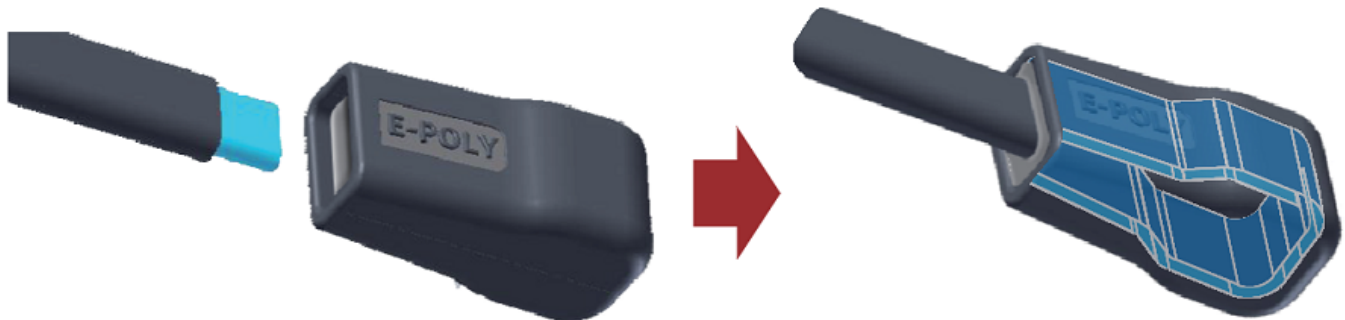

To normalne, że część żelu krzemionkowego wychodzi, gdy wsadzamy kabel grzewczy w gniazdo. Żel krzemionkowy ma właściwości wodoodporne i izolacyjne.