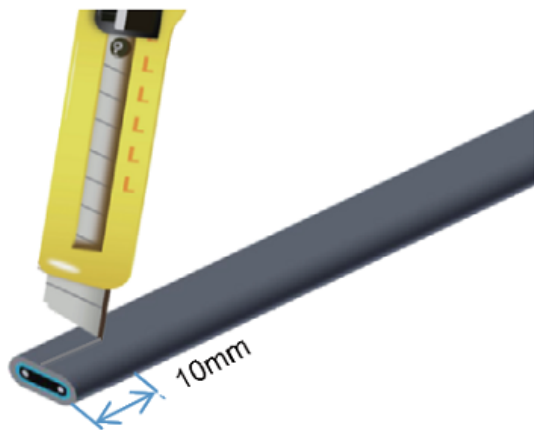

3. Włóż kabel grzewczy do zestawu uszczelnienia końcowego, aż klips w środku przytrzyma kabel.