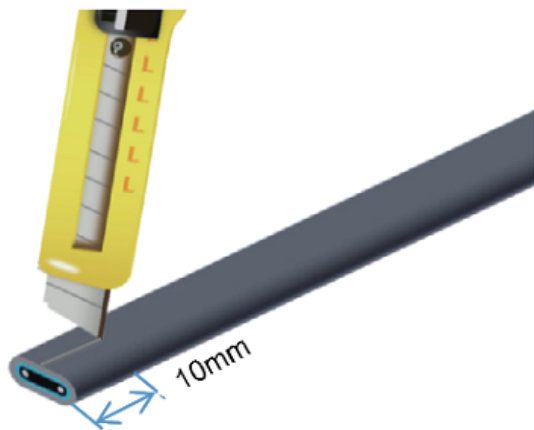

kabla o grubości 5,5 ~ 7 mm).

Szybkozłącze hermetyczne SRQ-ES

System hermetycznych połączeń **SRQ-HS** + **SRQ-ES** ułatwi pracę instalatorom poprzez szybkie i całkowicie szczelne połączenie lub zakończenie kabli samoregulujących.

Instalacja uszczelnienia końcowego końcówką hermetyczną SQR-ES

1. Przetnij kabel grzewczy równo pionowo.

2. Zdejmij zewnętrzną koszulkę i oplot kabla grzewczego 10 mm z końca przewodu

3. Włóż kabel grzewczy do zestawu uszczelnienia końcowego, aż klips w środku przytrzyma kabel.

To normalne, że część żelu krzemionkowego wychodzi, gdy wsadzamy kabel grzewczy w gniazdo. Żel krzemionkowy ma właściwości wodoodporne i izolacyjne.

Obejrzyj film instruktażowy z zastosowaniem łącznika SRQ