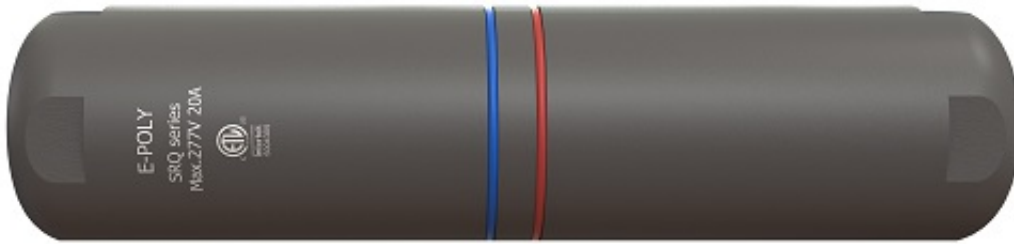

Link do produktu: <https://www.marax.pl/hermetyczne-szybkozlaczce-zestaw-polaczeniowy-prosty-do-samoregulujacych-kabli-grzewczych-typ-srq-hs-p-3891.html>

Hermetyczne szybkozłącze - zestaw połączeniowy prosty do samoregulujących kabli grzewczych typ: SRQ-HS

Cena brutto	159,00 zł
Cena netto	129,27 zł
Dostępność	PRODUKT DOSTĘPNY
Czas wysyłki	48 godzin
Numer katalogowy	SRQ-HS
Producent	EPOLY

Opis produktu

Hermetyczne szybkozłącze - zestaw połączeniowy prosty do samoregulujących kabli grzewczych typ SRQ-HS

Najnowocześniejsza technologia sprawia, że może być hermetyczne, wodoodporne połączenie samoregulującego kabla grzewczego w kilka minut!

Zestaw składający się z szybkozłączki wodoodpornej, hermetycznej **SRQ-HS (szybkozłącze: kabel samoregulujący + inny kabel samoregulujący):**

Szybkozłącze hermetyczne SRQ-HS

wraz z końcówką kabla w postaci hermetycznej końcówki **SRQ-ES (hermetyczne, żelowe zakończenie)** z klipsem wewnątrz i z uszczelniającym żelem krzemionkowym (**SRQ-ES** nadaje się tylko do połączenia kabla o grubości 5,5 ~ 7 mm).