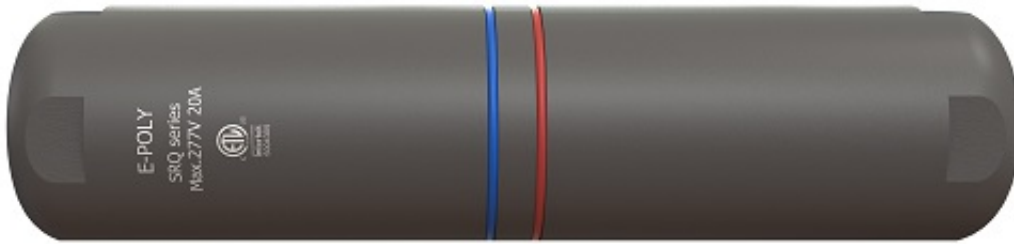

Link do produktu: <https://www.marax.pl/hermetyczne-szybkozlaczce-zestaw-polaczeniowy-prosty-do-samoregulujacych-kabli-grzewczych-typ-srq-hs-p-3891.html>

Hermetyczne szybkozłącze - zestaw połączeniowy prosty do samoregulujących kabli grzewczych typ: SRQ-HS

Cena brutto	159,00 zł
Cena netto	129,27 zł
Dostępność	PRODUKT DOSTĘPNY
Czas wysyłki	48 godzin
Numer katalogowy	SRQ-HS
Producent	EPOLY

Opis produktu

Hermetyczne szybkozłącze - zestaw połączeniowy prosty do samoregulujących kabli grzewczych typ SRQ-HS

Najnowocześniejsza technologia sprawia, że może być hermetyczne, wodoodporne połączenie samoregulującego kabla grzewczego w kilka minut!

Zestaw składający się z szybkozłączki hermetycznej **SRQ-HS**:

Szybkozłącze hermetyczne SRQ-HS

wraz z końcówką kabla w postaci hermetycznej końcówki **SRQ-ES** z klipsem wewnątrz i z uszczelniającym żelem krzemionkowym (**SRQ-ES** nadaje się tylko do ogrzewania kabla o grubości 5,5 ~ 7 mm).

Szybkozłącze hermetyczne SRQ-ES