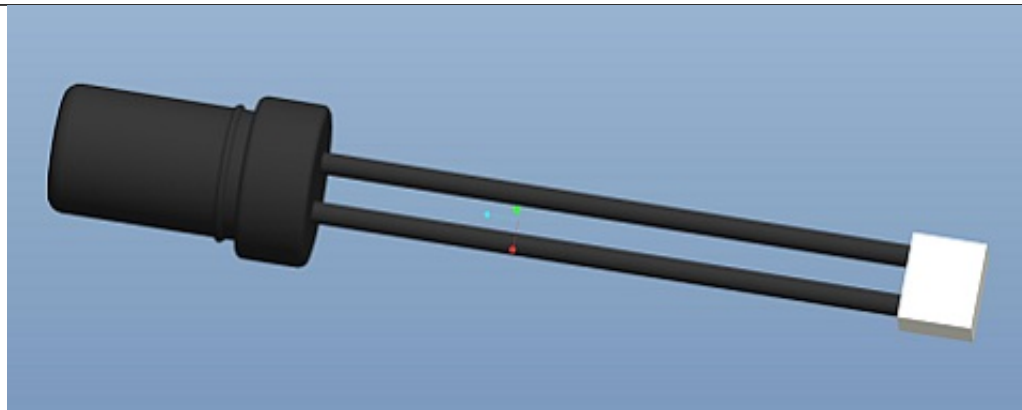

Link do produktu: <https://www.marax.pl/fotokomorka-do-nagrzewnic-olejowych-firman-f-2000dh-f-3000dh-f-5000dh-f-6000dh-kod-810455004-p-3615.html>

## Fotokomórka do nagrzewnic olejowych FIRMAN F-2000DH, F-3000DH, F-5000DH, F-6000DH, KOD: 810455004

Cena brutto	<b>80,00 zł</b>
Cena netto	<b>65,04 zł</b>
Dostępność	<b>PRODUKT DOSTĘPNY</b>
Czas wysyłki	<b>48 godzin</b>
Numer katalogowy	<b>810455004</b>
Kod producenta	<b>810455004</b>
Producent	<b>Firman</b>

### Opis produktu

Fotokomórka do nagrzewnic olejowych FIRMAN F-2000DH, F-3000DH, F-5000DH, F-6000DH, KOD: 810455004

Fotokomórka, fotoelement do nagrzewnic olejowych FIRMAN F-2000DH, F-3000DH, F-5000DH, F-6000DH.