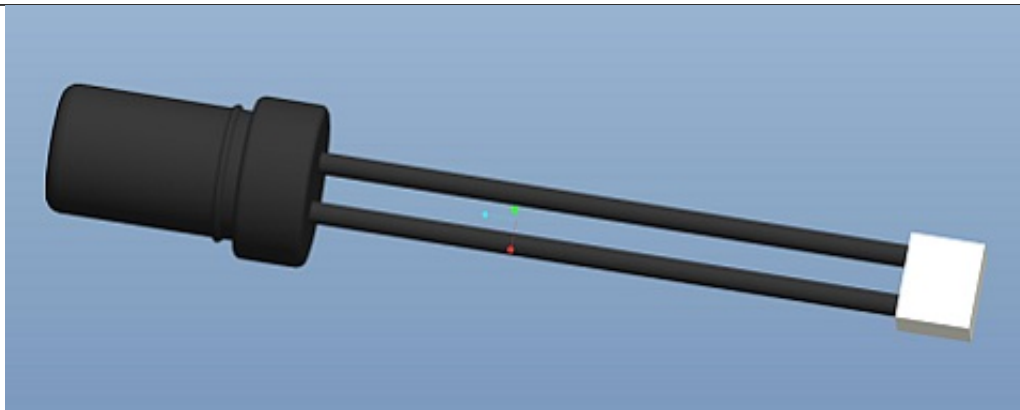

Link do produktu: <https://www.marax.pl/fotokomorka-do-nagrzewnic-olejowych-firman-f-2000dh-f-3000dh-f-5000dh-f-6000dh-kod-810455004-p-3615.html>

## Fotokomórka do nagrzewnic olejowych FIRMAN F-2000DH, F-3000DH, F-5000DH, F-6000DH, KOD: 810455004

Cena brutto	<b>80,00 zł</b>
Cena netto	<b>65,04 zł</b>
Dostępność	<b>PRODUKT DOSTĘPNY</b>
Czas wysyłki	<b>48 godzin</b>
Numer katalogowy	<b>810455004</b>
Kod producenta	<b>810455004</b>
Producent	<b>Firman</b>

### Opis produktu

Fotokomórka do nagrzewnic olejowych FIRMAN F-2000DH, F-3000DH, F-5000DH, F-6000DH, KOD: 810455004

Fotokomórka, fotoelement do nagrzewnic olejowych FIRMAN F-2000DH, F-3000DH, F-5000DH, F-6000DH.