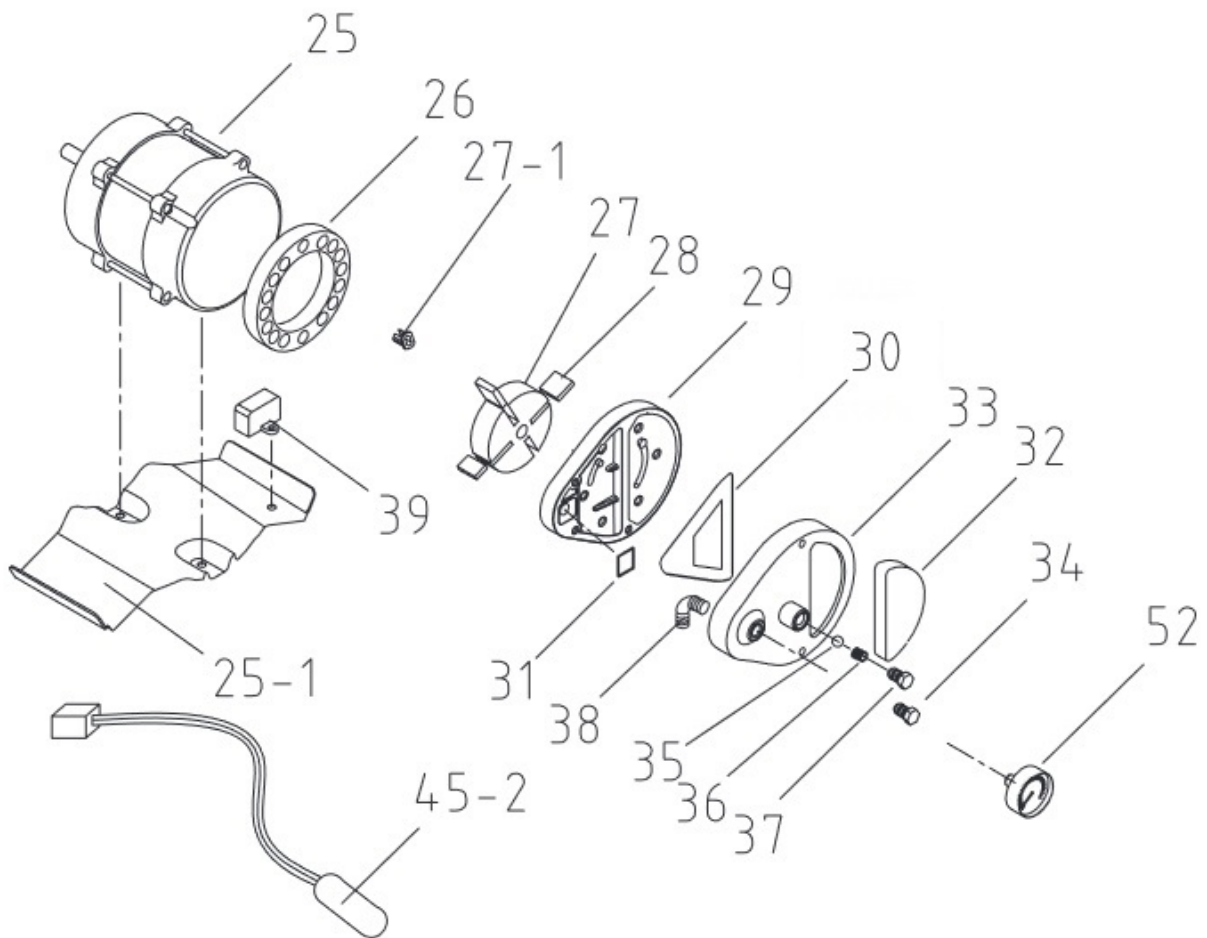

Pełne instrukcje wraz ze schematami i z numerami kodowymi części zamiennych znajduje się na stronie www.xaram.pl w zakładce **WSPARCIE**, podstrona:

<https://www.xaram.pl/instrukcje-obslugi/>

Czy wiesz, że:

Posiadamy wszystkie części zamienne do nagrzewnic olejowych, elektrycznych i gazowych **KERONA, XARAM Energy, FIRMAN, TIGER KING, MTM.**

Części zamienne wysyłamy **paczkomatami w cenie 15/17/20 zł brutto** lub **kurierem - przedpłata 25zł brutto/pobranie 32 zł brutto**, do wszystkich miast i rejonów w Polsce: Kraków, Warszawa, Poznań, Gdańsk, Szczecin, Radom, Wrocław, Częstochowa, Łódź, Tarnów, Olsztyn, Opole, Olkusz, Białystok, Suwałki, Rzeszów, Lublin, Katowice, Koszalin, Płock, Płońsk, Kętrzyn, Gołdap, Nowy Sącz, Nowy Targ, Olecko, Giżycko, Węgorzewo, Zakopane, Mazury, Warmia, Podlasie itp.

W celu doboru właściwych części zamiennych prosimy o kontakt:

+48.605-316-665