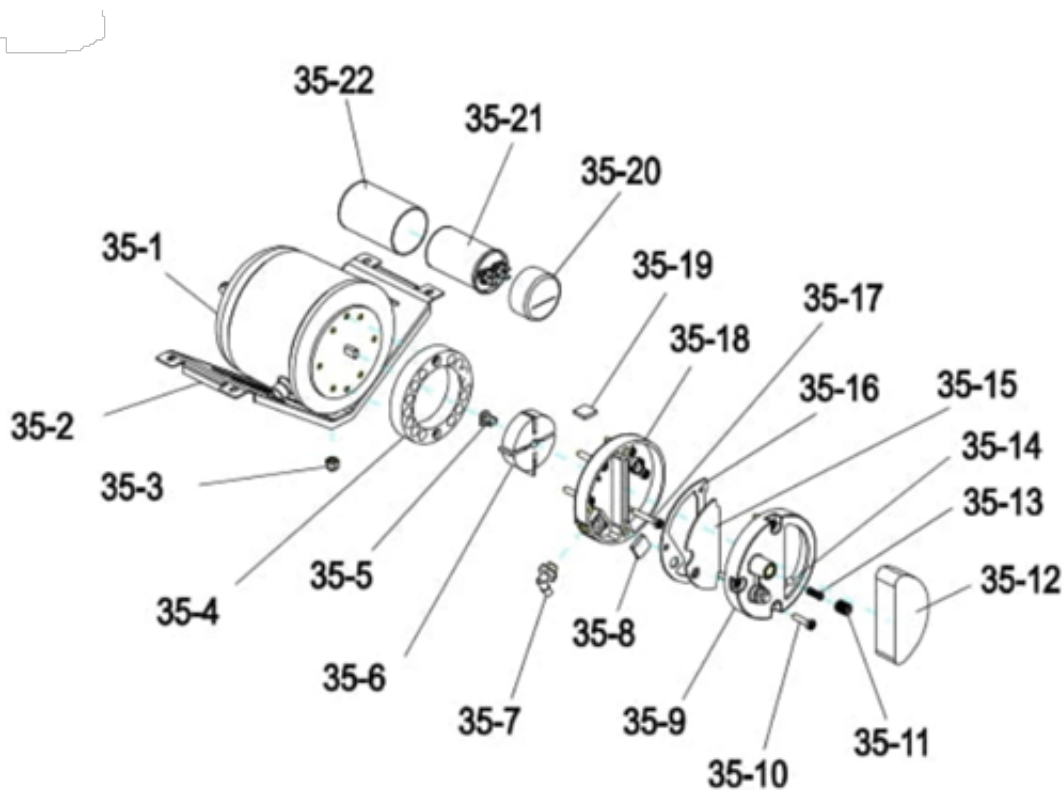

SCHEMAT, KODY I CENY WSZYSTKICH CZĘŚCI ZAMIENNYCH DO NAGRZEWNIC

OLEJOWYCH FIRMAN FH-2000DH, F-3000DH, F-5000DH znajdziesz tutaj:

<https://www.marax.pl/schemat-kody-i-ceny-czesci-zamiennych-do-nagrzewnic-olejowych-firman-f-2000dh-f-3000dh-f-5000dh-p-3608.html>

SCHEMAT, KODY I CENY WSZYSTKICH CZĘŚCI ZAMIENNYCH DO NAGRZEWNICY

OLEJOWEJ FIRMAN F-6000 DH znajdziesz tutaj:

<https://www.marax.pl/schemat-kody-i-ceny-czesci-zamiennych-do-nagrzewnicy-olejowej-firman-f-6000dh-p-3610.html>

Pełne instrukcje wraz ze schematami i z numerami kodowymi części zamiennych znajduje się na stronie www.xaram.pl w zakładce **WSPARCIE**, podstrona:

[INSTRUKCJE OBSŁUGI NAGRZEWNIC OLEJOWYCH, ELEKTRYCZNYCH I GAZOWYCH XARAM Energy, KERONA, FIRMAN, Tiger King](#)

Czy wiesz, że: