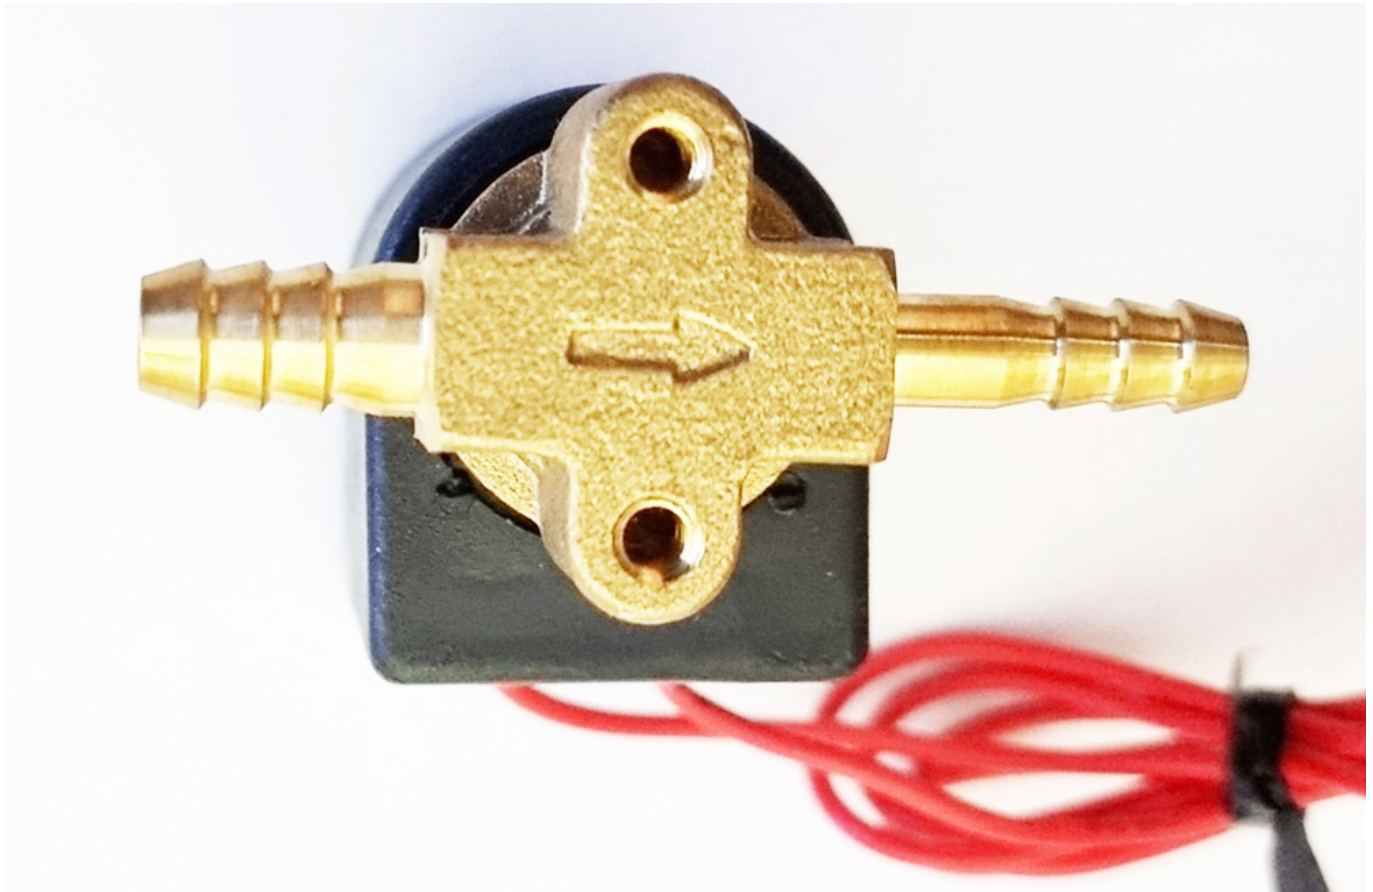

Link do produktu: <https://www.marax.pl/elektrozawor-solenoid-valve-do-nagrzewnicy-olejowej-xaram-energytiger-king-tk-55id-tk-60id-zf-60id-kod-tk14-006-084-p-3724.html>

Elektrozawór, solenoid valve do nagrzewnicy olejowej XARAM Energy/Tiger King TK-55ID, TK-60ID, ZF-60ID, KOD: TK14-006-084

Cewka elektrozaworu do nagrzewnicy olejowej z zamkniętą komorą spalania XARAM Energy / Tiger King TK-55ID, TK-60ID, ZF-60ID, oryginał! KOD: TK14-006-084

Oryginalny i kompletny elektrozawór ang. solenoid valve do nagrzewnic olejowych XARAM Energy / Tiger King seria TK-55, TK-60 i ZF-60.