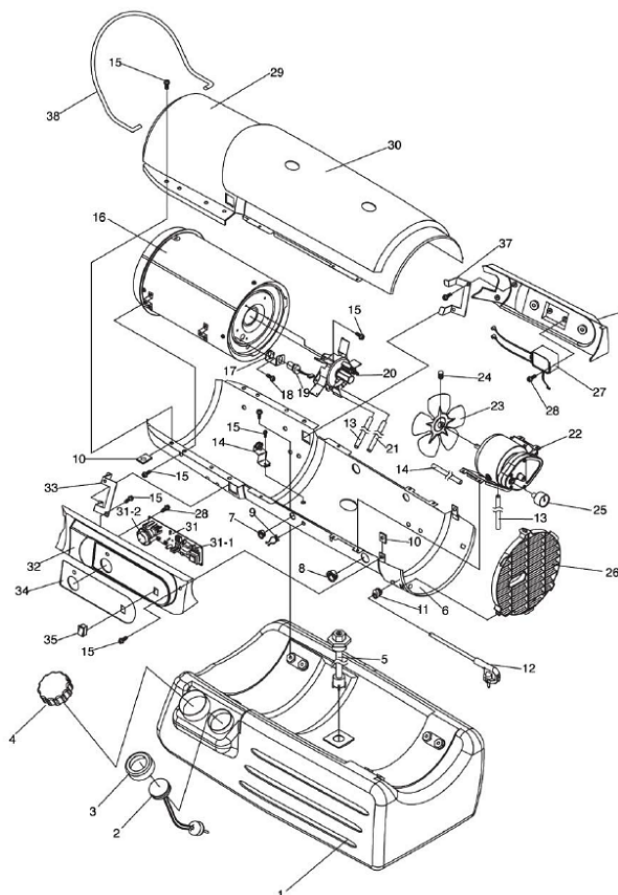

SCHEMAT NAGRZEWNICY KERONA SPECIAL EDITION KFA-70TDGP