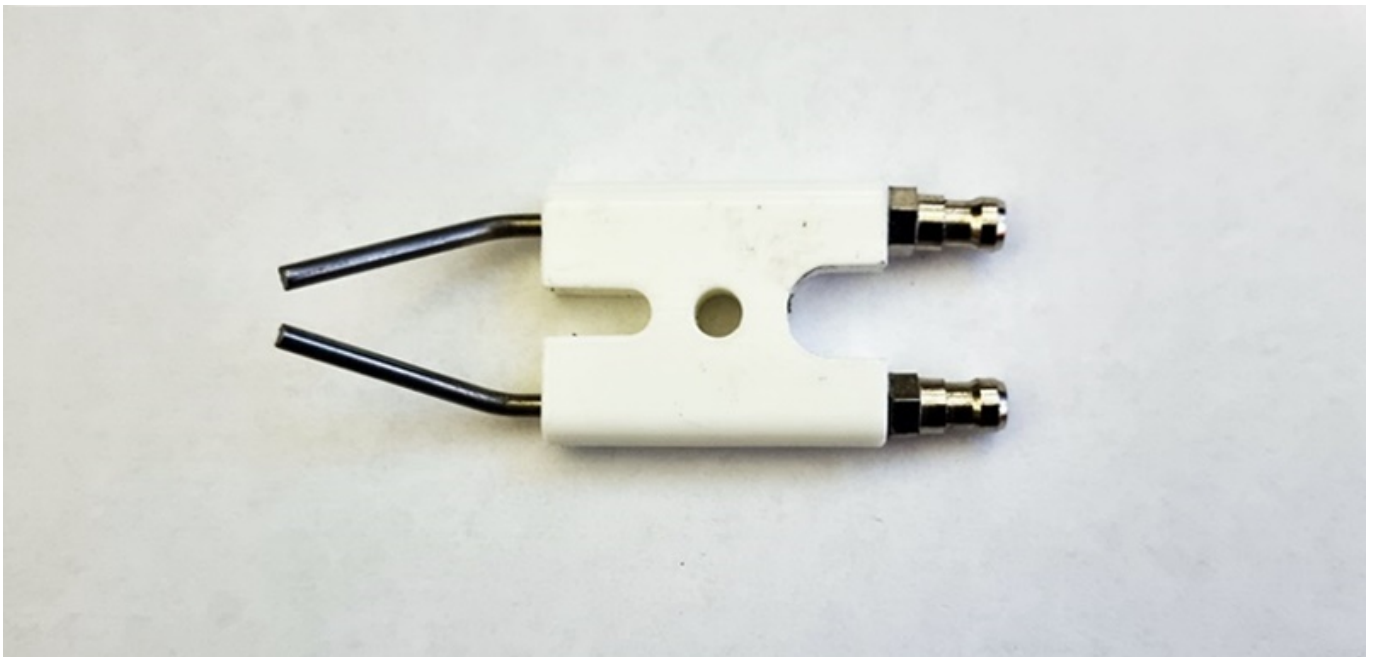

Link do produktu: <https://www.marax.pl/elektroda-zaplonowa-80-5mm-x-30mm-do-nagrzewnic-olejowych-firman-f-2000dh-f-3000dh-f-5000dh-f-6000dh-kod-810415014-p-3621.html>

Elektroda zapłonowa 80,5mm x 30mm do nagrzewnic olejowych FIRMAN F-2000DH, F-3000DH, F-5000DH, F-6000DH, KOD: 810415014

Cena brutto	50,00 zł
Cena netto	40,65 zł
Dostępność	PRODUKT DOSTĘPNY
Czas wysyłki	48 godzin
Numer katalogowy	810415014
Kod producenta	810415014
Producent	Firman

Opis produktu

Elektroda zapłonowa 80,5mm x 30mm do nagrzewnic olejowych FIRMAN F-2000DH, F-3000DH, F-5000DH, F-6000DH, KOD: 810415014

Elektroda zapłonowa, iskrownik, zapalacz do nagrzewnic olejowych **FIRMAN F-2000DH, F-3000DH, F-5000DH, F-6000DH.**

KOD PRODUKTU: 810415014

OPIS ELEKTRODY ZAPŁONOWEJ DO NAGRZEWNIC OLEJOWYCH FIRMAN

Bardzo wytrzymała elektroda zapłonowa wykonana ze specjalnego spieku ceramicznego odpornego na wysokie temperatury i wstrząsy.

Elektroda zapłonowa KOD: **810415014** jest jednego typu do wszystkich nagrzewnic olejowych **FIRMAN F-2000DH, F-3000DH, F-5000DH, F-6000DH.**

Potrzebujesz innej elektrody? Popatrz tutaj:

SCHEMAT Z NUMERAMI CZĘŚCI ZAMIENNYCH DO NAGRZEWNIC OLEJOWYCH FIRMAN FH-2000, FH3-000, FH-5000