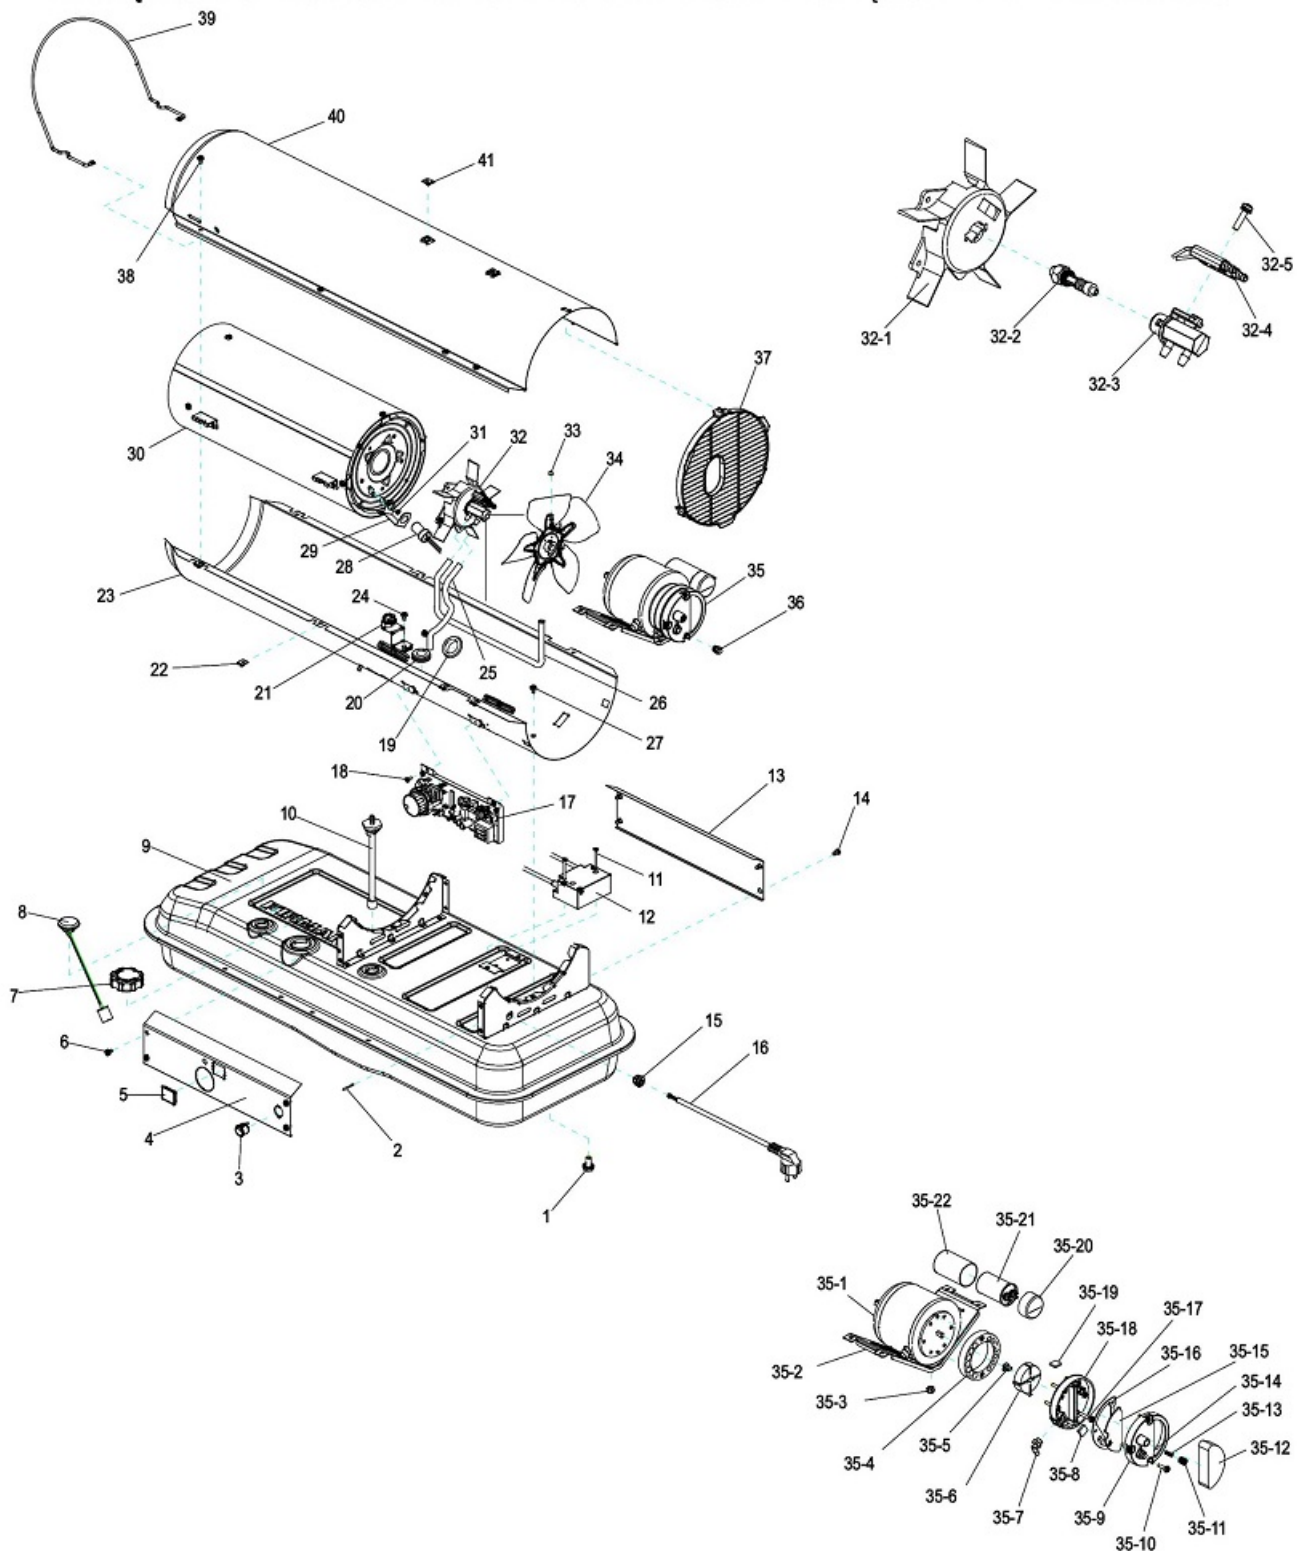

PAMIĘTAJ: PODAJ NUMER MODELU ORAZ NUMER CZĘŚCI PRZY ZAMAWIANIU.

KODY NUMERÓW CZĘŚCI ZAMIENNYCH DO NAGRZEWNIC OLEJOWYCH FIRMAN FH-2000, FH3-000, FH-5000

Numer	OPIS	NUMER CZĘŚCI			Ilość
		F2000-DH	F3000-DH	F5000-DH	
1	Skraplacz paliwa	921400027	921400027	921400027	1
2	Czujnik temperatury	810755009	810755009	810755009	1
3	Przycisk zasilania	914000136	914000136	914000136	1
4	Obudowa boczna-prawa	810715015	810715015	810715015	1
5	Okienko wyświetlacza	810725021	810725021	810725021	1
6	Śruba z kołnierzem	921100203	921100203	921100203	4
7	Korek wlewu paliwa	810415006	810415006	810415006	1
8	Wskaźnik poziomu paliwa	810412003	810415007	810415007	1
9	Montaż zbiornika paliwa	810412002	810413007	810415005	1
10	Zespół filtra paliwa	810722002	810725006	810725006	1
11	Śruba montażowa	921100206	921100206	921100206	2
12	Transformator zapłonowy	810755002	810755002	810755002	1
13	Obudowa boczna-lewa	810715016	810715016	810715016	1
14	Śruba z kołnierzem	921100203	921100203	921100203	4
15	Tuleja	810725026	810725026	810725026	1
16	Kabel zasilający	810755007	810755007	810755007	1
17	Płyta główna PCB	810455001	810455001	810455001	1
18	Wkręt-ST4.2	921100204	921100204	921100204	2
19	Otwór czyszczący Φ38	320722013	320722013	320722013	1
20	Otwór czyszczący-Φ16	380720020	380720020	380720020	5
21	Czujnik limitu temperatury	810452001	810455003	810455003	1
22	Nakrętka	922100036	922100036	922100036	8
23	Pokrywa dolna	810712001	810713001	810715007	1
24	Śruba z kołnierzem	921100203	921100203	921100203	1
25	Przewód paliwowy	810722005	810725024	810725024	1
26	Przewód powietrzny	810722004	810723001	810725025	1
27	Śruba z kołnierzem	921100203	921100203	921100203	4
28	Fotokomórka	810455004	810455004	810455004	1
29	Uchwyt fotokomórki	810715021	810715021	810715021	1
30	Wymiana ciepła	810412013	810413008	810415016	1
31	Wkręt-ST4.2	921100204	921100204	921100204	2
32	Zespół głowicy palnika				1
32-1	Łopatką	810712012	810715020	810715020	1