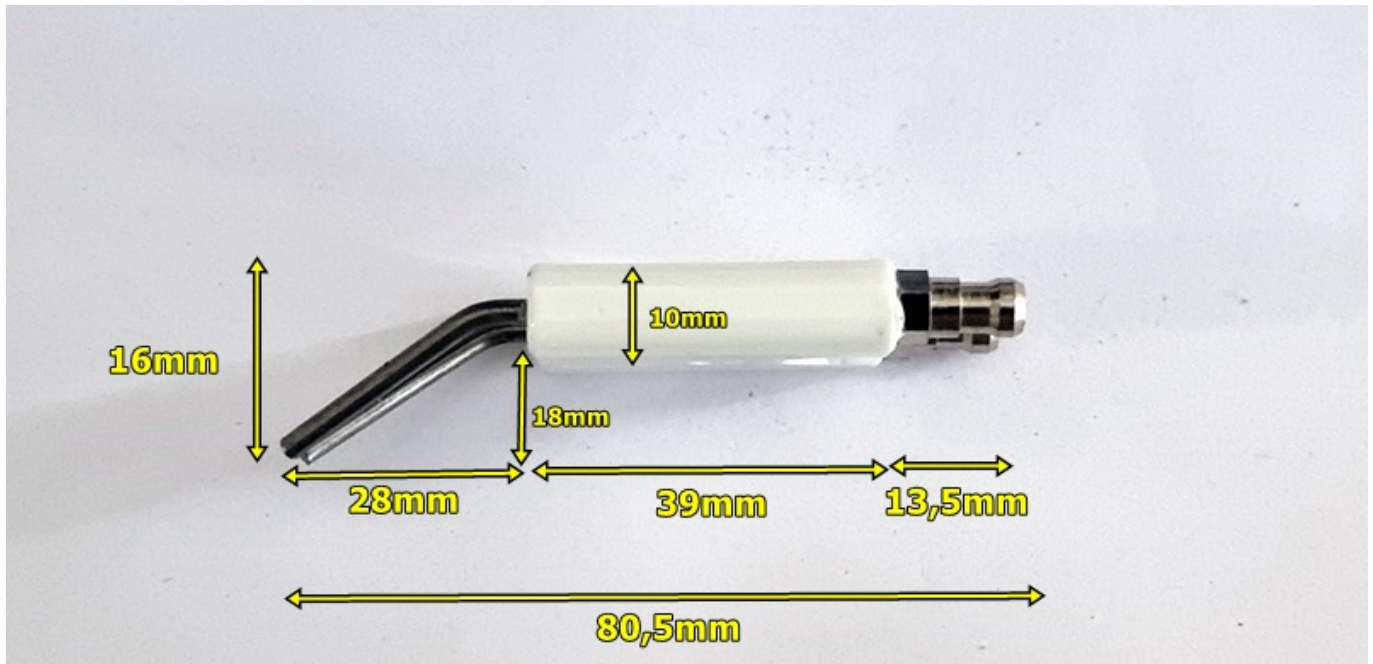

Link do produktu: <https://www.marax.pl/elektroda-zaplonowa-80-5mm-x-30mm-do-nagrzewnic-olejowych-firman-f-2000dh-f-3000dh-f-5000dh-f-6000dh-kod-810415014-p-3621.html>

Elektroda zapłonowa 80,5mm x 30mm do nagrzewnic olejowych FIRMAN F-2000DH, F-3000DH, F-5000DH, F-6000DH, KOD: 810415014

Cena brutto	50,00 zł
Cena netto	40,65 zł
Dostępność	PRODUKT DOSTĘPNY
Czas wysyłki	48 godzin
Numer katalogowy	810415014
Kod producenta	810415014
Producent	Firman

Opis produktu

Elektroda zapłonowa 80,5mm x 30mm do nagrzewnic olejowych FIRMAN F-2000DH, F-3000DH, F-5000DH, F-6000DH, KOD: 810415014

Elektroda zapłonowa, iskrownik, zapalacz do nagrzewnic olejowych **FIRMAN F-2000DH, F-3000DH, F-5000DH, F-6000DH.**

KOD PRODUKTU: 810415014

OPIS ELEKTRODY ZAPŁONOWEJ DO NAGRZEWNIC OLEJOWYCH FIRMAN

Bardzo wytrzymała elektroda zapłonowa wykonana ze specjalnego spieku ceramicznego odpornego na wysokie temperatury i wstrząsy.