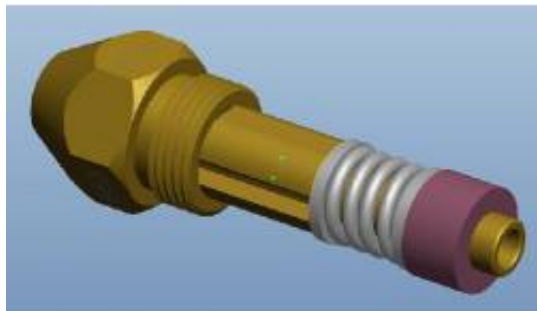

Link do produktu: <https://www.marax.pl/dysza-do-nagrzewnicy-olejowej-firman-f-5000dh-kod-810415012-p-3618.html>

## Dysza do nagrzewnicy olejowej FIRMAN F-5000DH, KOD: 810415012

Cena brutto	<b>140,00 zł</b>
Cena netto	<b>113,82 zł</b>
Dostępność	<b>PRODUKT DOSTĘPNY</b>
Czas wysyłki	<b>48 godzin</b>
Numer katalogowy	<b>810415012</b>
Kod producenta	<b>810415012</b>
Producent	<b>Firman</b>

### Opis produktu

Dysza do nagrzewnicy olejowej FIRMAN F-5000DH, KOD: 810415012

Dysza do nagrzewnicy olejowej FIRMAN F-5000DH.

KOD PRODUKTU: 810415012

### OPIS PRODUKTU

Dysza do nagrzewnicy olejowej FIRMAN F-5000DH.

**SCHEMAT, KODY I CENY WSZYSTKICH CZĘŚCI ZAMIENNYCH DO NAGRZEWNIC**

**OLEIOWYCH FIRMAN FH-2000DH, F-3000DH, F-5000DH znajdziesz tutaj:**

<https://www.marax.pl/schemat-kody-i-ceny-czesci-zamiennych-do-nagrzewnic-olejowych-firman-f-2000dh-f-3000dh-f-5000dh-p-3608.html>