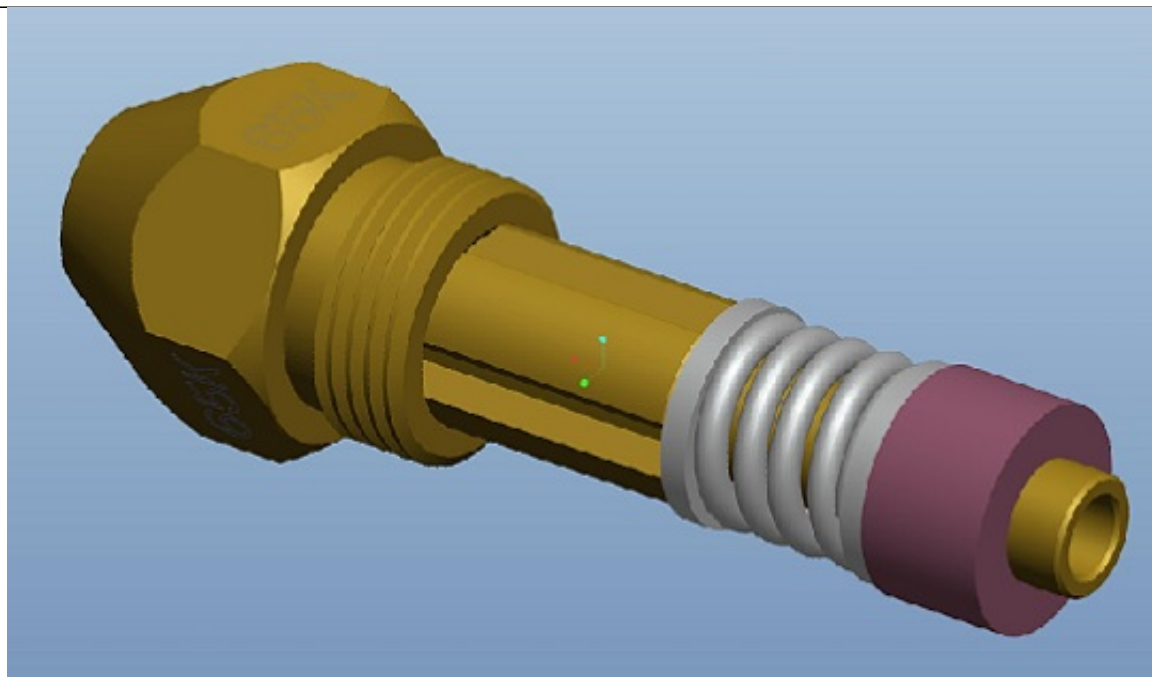

Link do produktu: <https://www.marax.pl/dysza-do-nagrzewnicy-olejowej-firman-f-5000dh-kod-810415012-p-3618.html>

## Dysza do nagrzewnicy olejowej FIRMAN F-5000DH, KOD: 810415012

Cena brutto	<b>140,00 zł</b>
Cena netto	<b>113,82 zł</b>
Dostępność	<b>PRODUKT DOSTĘPNY</b>
Czas wysyłki	<b>48 godzin</b>
Numer katalogowy	<b>810415012</b>
Kod producenta	<b>810415012</b>
Producent	<b>Firman</b>

### Opis produktu

Dysza do nagrzewnicy olejowej FIRMAN F-5000DH, KOD: 810415012

Dysza do nagrzewnicy olejowej FIRMAN F-5000DH.

KOD PRODUKTU: 810415012

### OPIS PRODUKTU

Dysza do nagrzewnicy olejowej FIRMAN F-5000DH.

**SCHEMAT, KODY I CENY WSZYSTKICH CZĘŚCI ZAMIENNYCH DO NAGRZEWNIC**

**OLEIOWYCH FIRMAN FH-2000DH, F-3000DH, F-5000DH znajdziesz tutaj:**

<https://www.marax.pl/schemat-kody-i-ceny-czesci-zamiennych-do-nagrzewnic-olejowych-firman-f-2000dh-f-3000dh-f-5000dh-p-3608.html>