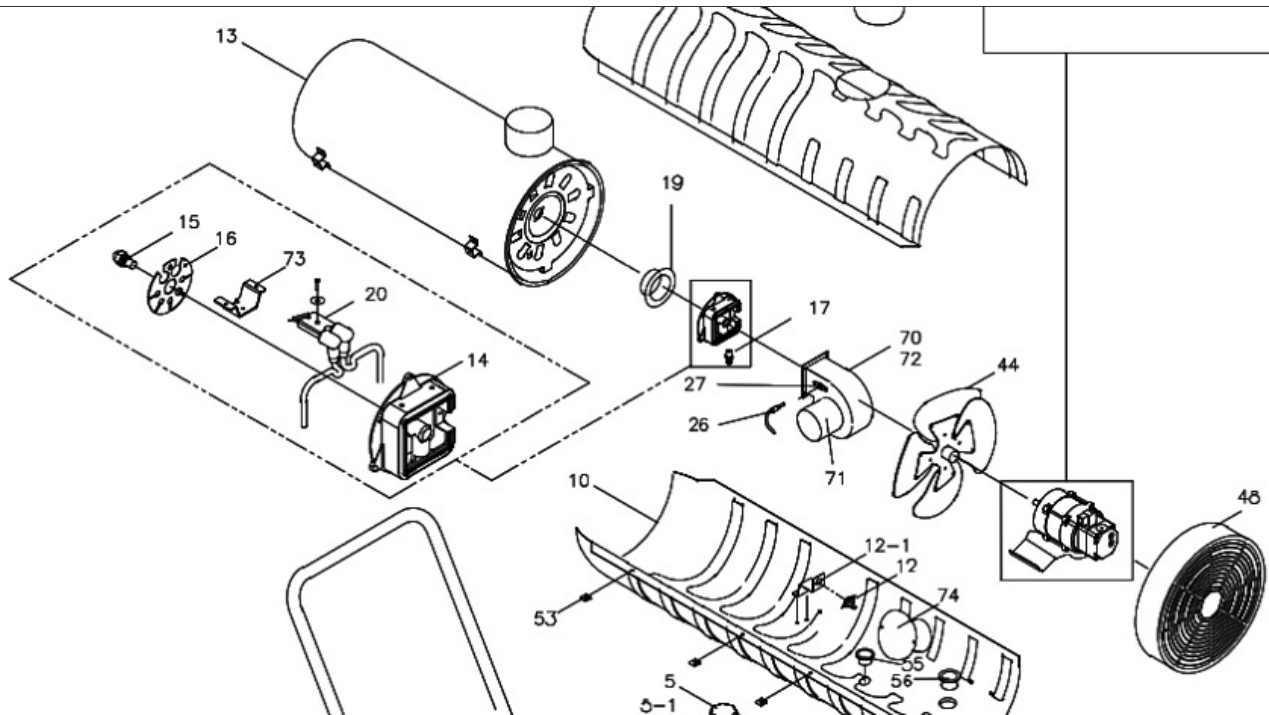

Dysza do nagrzewnic olejowych z zamkniętą komorą spalania **XARAM Energy serii TK-ID**, pasuje do:

- **XARAM Energy: TK-240ID**

SCHEMAT I OPIS PALNIKA NAGRZEWNICY OLEJOWEJ XARAM Energy TK-240ID

10	Obudowa dolna	TK12-024-010
11	Uszczelka	
12	Termostat limitu temp.	TK8-010-012
12-1	Uchwyt termostatu	TK8-002-012-1
13	Komora spalania	TK12-024-013
14	Głowica palnika	TK8-010-022
15	Dysza	12560S
16	Tarcza spiętrzająca	TK12-024-016
17	Złączka	R20-15084
18	Talerz izolatora	
19	Dyfuzor	TK8-010-075
20	Elektroda	TK8-000-023
21	Obudowa palnika	
22	Podkładka mocująca	
23	Wlot	
24	Silnik	
25	Wentylator	
26	Fotokomórka	TK8-010-015
27	Uchwyt fotokomórki	TK8-010-016
28	Rurka pompy	TK12-024-028
29	Silnik	TK12-024-029
30	Kondensator	TK12-024-030
31	Uchwyt silnika	TK12-024-031