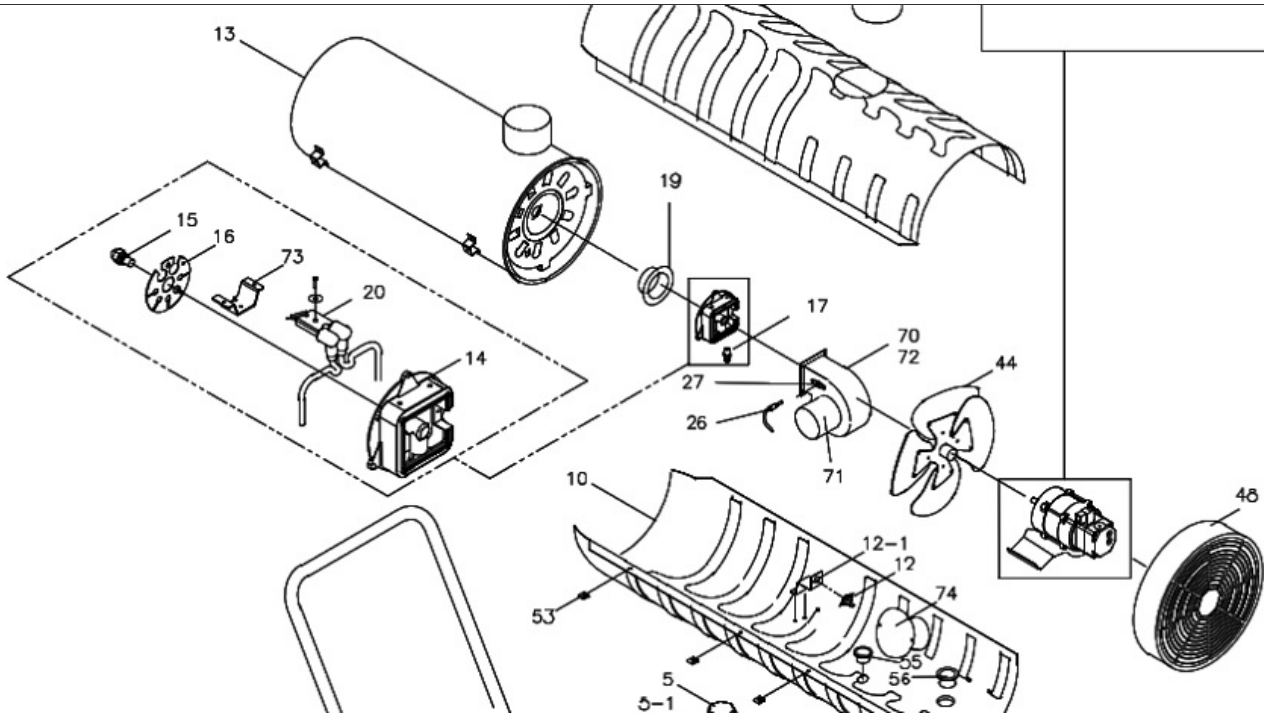

Cena brutto	105,00 zł
Cena netto	85,37 zł
Dostępność	PRODUKT DOSTĘPNY
Czas wysyłki	48 godzin
Numer katalogowy	12560S
Kod producenta	12560S
Producent	XARAM Energy

Opis produktu

Dysza do nagrzewnic olejowych z zamkniętą komorą spalania XARAM Energy TK-240ID moc: 58kW, KOD:12560S, poz.15

Dysza do nagrzewnic olejowych z zamkniętą komorą spalania **XARAM Energy serii TK-ID**, pasuje do:

- **XARAM Energy: TK-240ID**

SCHEMAT I OPIS PALNIKA NAGRZEWNICY OLEJOWEJ XARAM Energy TK-240ID

10	Obudowa dolna	TK12-024-010
11	Uszczelka	
12	Termostat limitu temp.	TK8-010-012
12-1	Uchwyt termostatu	TK8-002-012-1
13	Komora spalania	TK12-024-013
14	Głowica palnika	TK8-010-022
15	Dysza	12560S
16	Tarcza spiętrzająca	TK12-024-016
17	Złączka	R20-15084
18	Talerz izolatora	
19	Dyfuzor	TK8-010-075
20	Elektroda	TK8-000-023
21	Obudowa palnika	
22	Podkładka mocująca	
23	Wlot	
24	Silnik	
25	Wentylator	
26	Fotokomórka	TK8-010-015
27	Uchwyt fotokomórki	TK8-010-016
28	Rurka pompy	TK12-024-028
29	Silnik	TK12-024-029
30	Kondensator	TK12-024-030
31	Uchwyt silnika	TK12-024-031