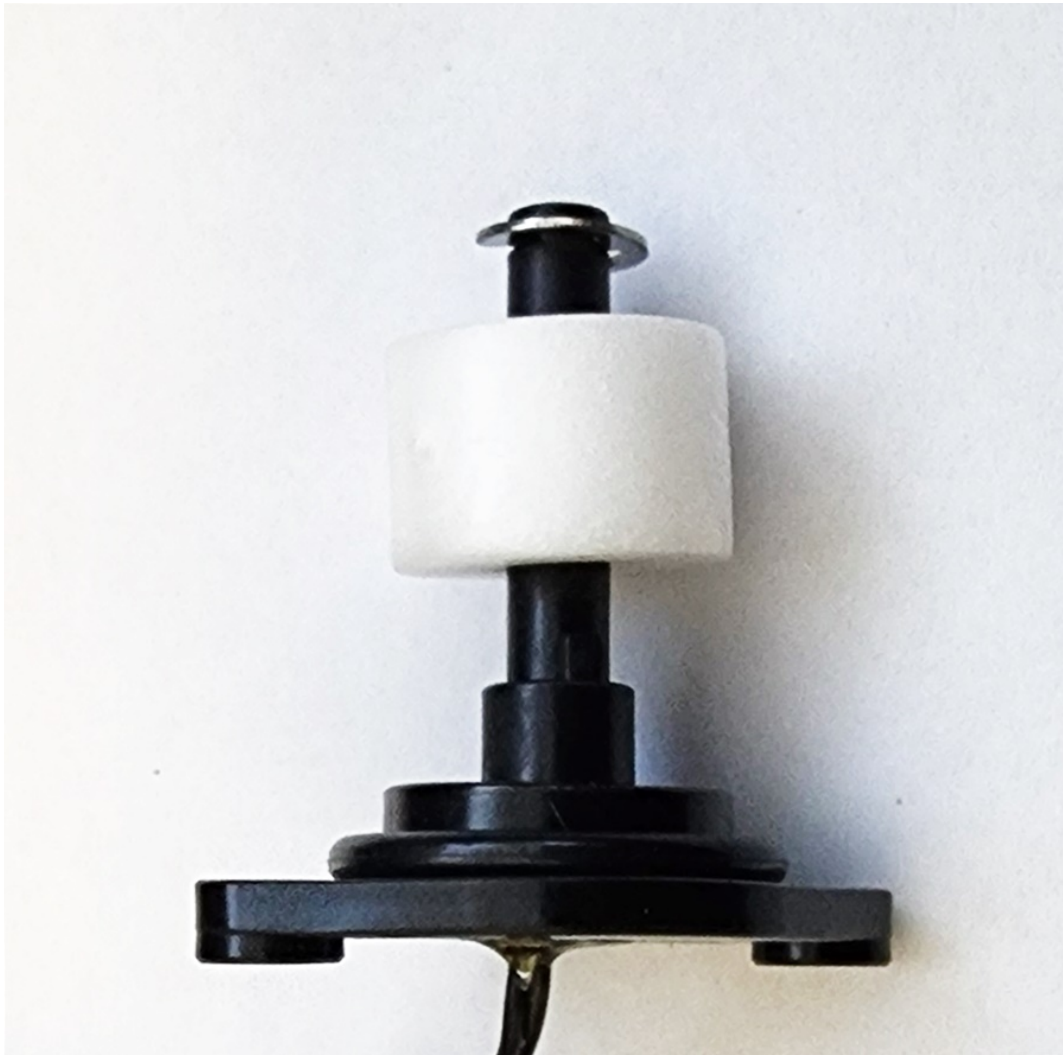

Link do produktu: <https://www.marax.pl/czujnik-poziomu-wody-wielofunkcyjnej-deski-myjacej-z-bidetem-xime-seria-pb-x-p-3878.html>

## Czujnik poziomu wody wielofunkcyjnej deski myjącej z bidetem Xime seria PB-X

Cena brutto	<b>89,00 zł</b>
Cena netto	<b>72,36 zł</b>
Dostępność	<b>PRODUKT DOSTĘPNY</b>
Czas wysyłki	<b>48 godzin</b>
Numer katalogowy	<b>xime_czujnik_poz_wody</b>
Producent	<b>Xime</b>

### Opis produktu

Czujnik poziomu wody wielofunkcyjnej deski myjącej z bidetem Xime seria PB-X

Oryginalny **czujnik poziomu wody** do elektronicznych desek myjących z bidetem **XIME seria PB-X**.

Czujnik poziomu wody zabezpiecza przed wylaniem wody i zalaniem pomieszczenia, w której znajduje się deska myjąca.

Czujnik poziomu wody jest uniwersalny do wszystkich elektronicznych desek myjących **XIME seria PB-X**.