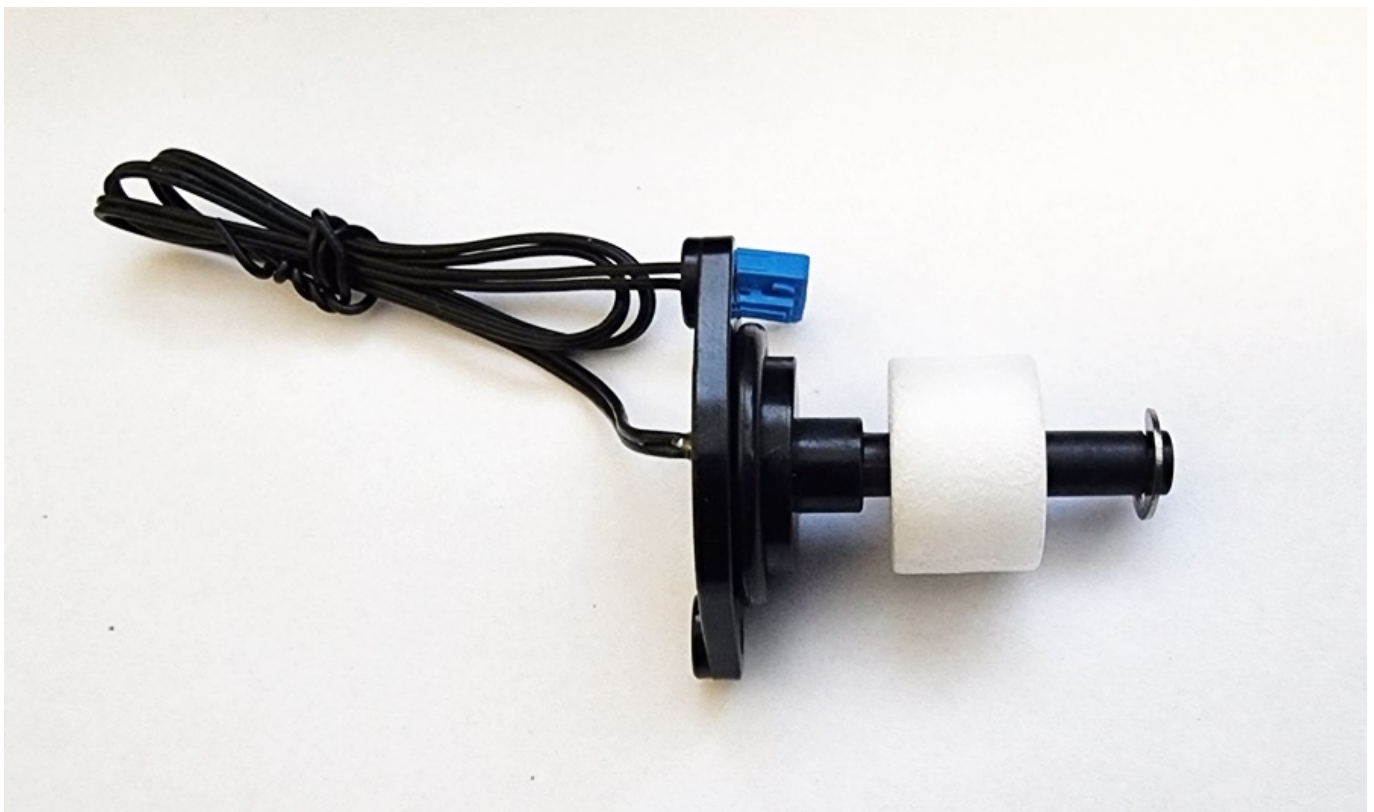

ZASTOSOWANIE CZUJNIKA TEMPERATURY WODY

Czujnik temperatury wody jest montowany w elektronicznych deskach myjących **XIME seria PB-X**.