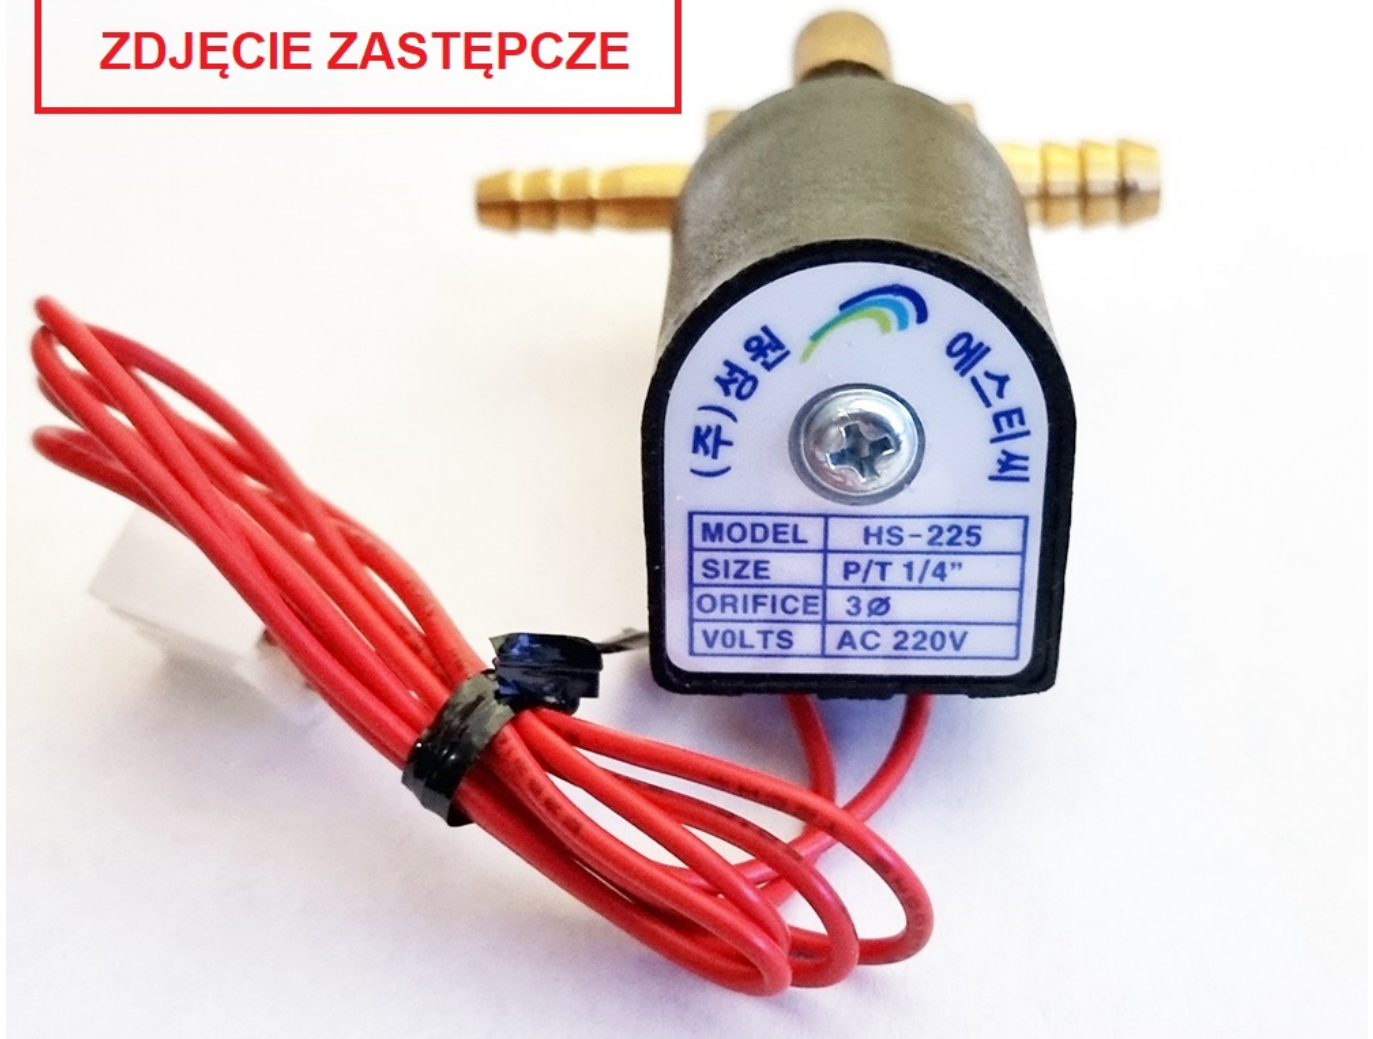

Link do produktu: <https://www.marax.pl/cewka-elektrozaworu-elektrozawor-solenoid-valve-do-nagrzewnicy-olejowej-xaram-energytiger-king-tk-55id-tk-60id-zf-60id-kod-tk14-006-084-p-3659.html>

Cewka elektrozasoru, elektrozawór, solenoid valve do nagrzewnicy olejowej XARAM Energy/Tiger King TK-55ID, TK-60ID, ZF-60ID, KOD: TK14-006-084

Cena brutto	175,00 zł
Cena netto	142,28 zł
Dostępność	PRODUKT DOSTĘPNY
Czas wysyłki	48 godzin
Numer katalogowy	TK14-006-084
Kod producenta	TK14-006-084
Producent	XARAM Energy

Opis produktu

Cewka elektrozasoru do nagrzewnicy olejowej z zamkniętą komorą spalania XARAM Energy / Tiger King TK-55ID, TK-60ID, ZF-60ID, zamiennik - tylko cewka! KOD: TK14-006-084

ZDJĘCIE ZASTĘPCZE

Cewka elektrozaworu ang. solenoid valve do nagrzewnic olejowych **XARAM Energy / Tiger King** seria **TK-55, TK-60** i **ZF-60**.

UWAGA: cewkę należy samodzielnie wymienić w oryginalnej obudowie elektrozaworu **TK-55ID**.