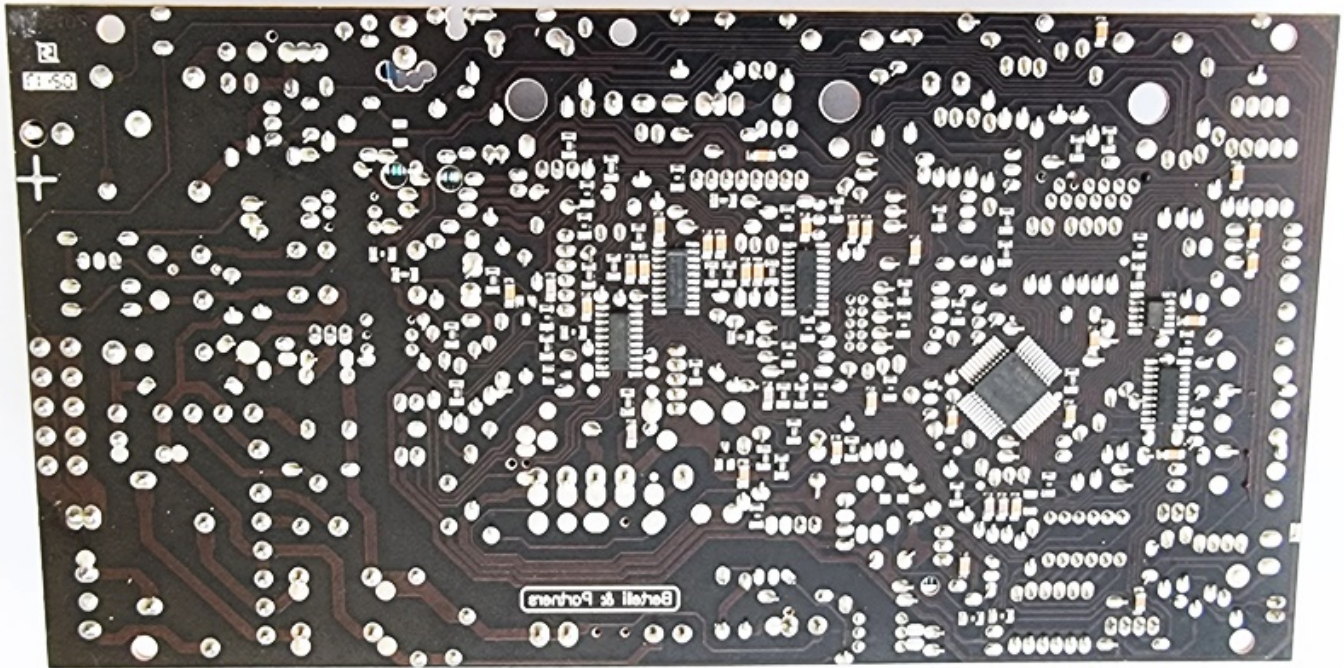

Link do produktu: <https://www.marax.pl/automatyka-kotla-z-funkcja-pogodowa-blekitny-wyswietlacz-wa-futura-kod-su01300wa01680301-p-3814.html>

### Opis produktu

Automatyka kotła z funkcją pogodową (błękitny wyświetlacz) WA FUTURA+, KOD: sU.013.00.WA.016.803.01

Automatyka główna z błękitnym wyświetlaczem do serii kotłów gazowych wysokotemperaturowych z zamkniętą komorą spalania do centralnego ogrzewania C.O. - **ULRICH WA Wandich Futura +.**