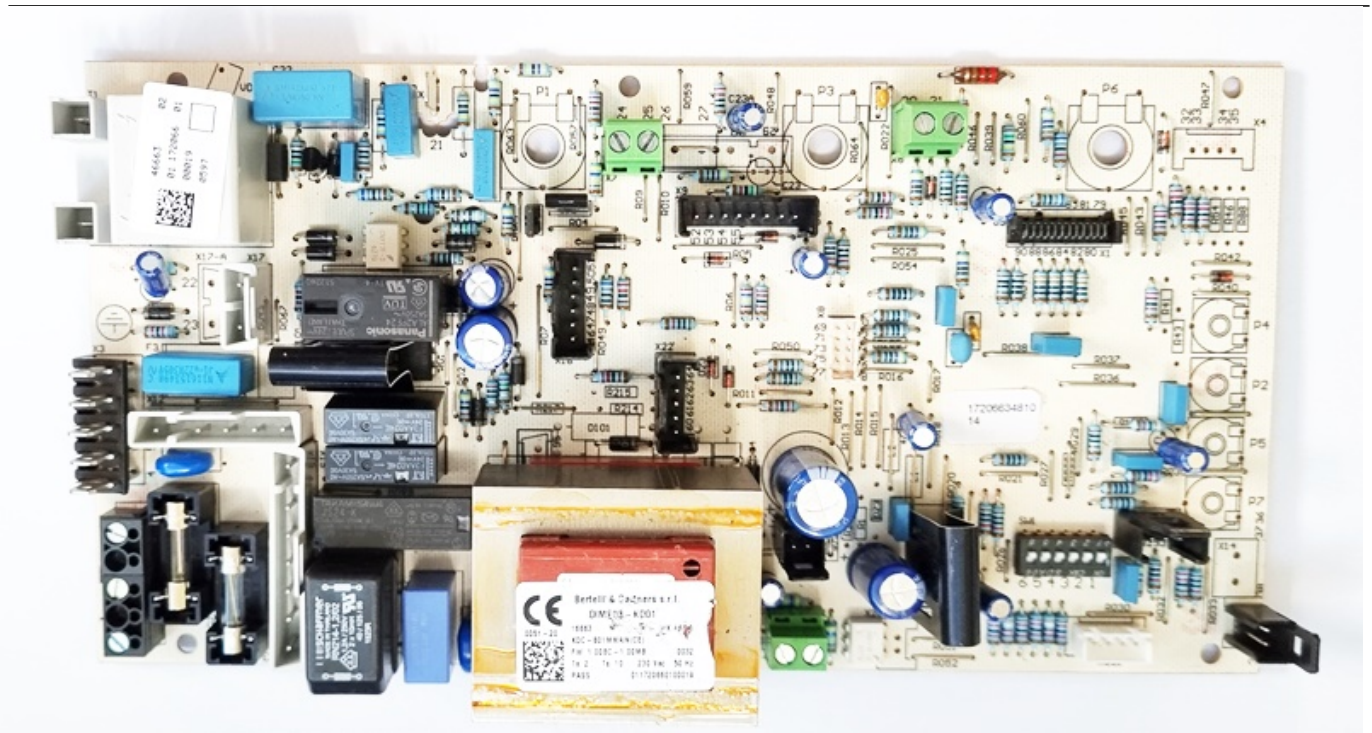

Link do produktu: <https://www.marax.pl/automatyka-kotla-z-funkcja-pogodowa-blekitny-wyswietlacz-wa-futura-kod-su01300wa01680301-p-3814.html>

## Automatyka kotła z funkcją pogodową (błękitny wyświetlacz) WA FUTURA+, KOD: sU.013.00.WA.016.803.01

Cena brutto	<b>999,00 zł</b>
Cena netto	<b>812,20 zł</b>
Dostępność	<b>PRODUKT DOSTĘPNY</b>
Czas wysyłki	<b>48 godzin</b>
Numer katalogowy	<b>sU.013.00.WA.016.803.01</b>
Producent	<b>.Ulrich</b>

### Opis produktu

Automatyka kotła z funkcją pogodową (błękitny wyświetlacz) WA FUTURA+, KOD: sU.013.00.WA.016.803.01

Automatyka główna z błękitnym wyświetlaczem do serii kotłów gazowych wysokotemperaturowych z zamkniętą komorą spalania do centralnego ogrzewania C.O. - **ULRICH WA Wandich Futura +.**

## **OPIS AUTOMATYKI KOTŁA GAZOWEGO ULRICH WANDICH WA FUTURA +**

Każdy kocioł typu **Wandich WA Futura +** w standardzie jest wyposażony w kompletną automatykę wewnętrzną (automatyka główna kotła). Umożliwia ona właściwą (zgodną z funkcją) i bezpieczną pracę.